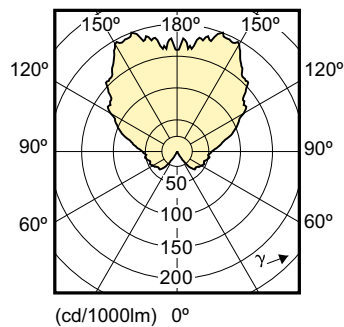

Product gegevens

Algemene informatie	
Lampvoet	E14 [E14]
Nominale levensduur (nom.)	25000 h
Schakelcyclus	50.000X
Technisch type	8-60W
Eisen aan armatuurontwerp	
Kleurcode	822-827 [Instelbaar warm wit]
Lichtstroom (nom.)	806 lm
Lichtstroom (opgegeven) (nom.)	806 lm
Kleuraanduiding	Warmwit (WW)
Georreleerde kleurtemperatuur (nom.)	2200-2700 K
Lichtrendement lamp (opgegeven) (nom.)	100,00 lm/W
Kleurconsistentie	<6
Kleurweergave-index (nom.)	80
Lmf bij einde nominale levensduur (nom.)	70 %

Maatschets

Candle WG EMEA 60W E14 P50

Product	D	C
MAS LEDlustre DT 8-60W P50 E14 827 CL	50 mm	111 mm

Fotometrische gegevens

MASTER LEDcandle

Fotometrische gegevens

CalcXpert Photometrics 4.5

Philips Lighting B.V.