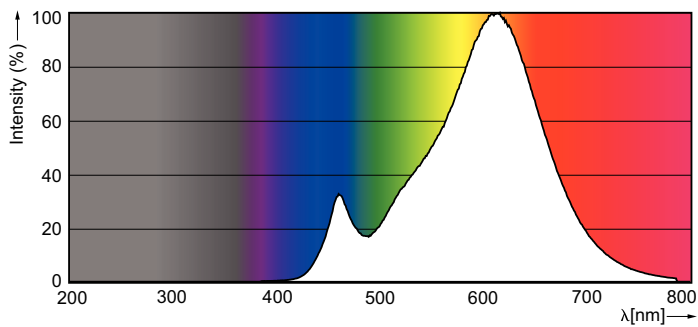

Product gegevens

Algemene informatie	
Lampvoet	E14 [E14]
Nominale levensduur (nom.)	25000 h
Schakelcyclus	50.000X
Technisch type	8-60W
Eisen aan armatuurontwerp	
Kleurcode	822-827 [Instelbaar warm wit]
Lichtstroom (nom.)	806 lm
Lichtstroom (opgegeven) (nom.)	806 lm
Kleuraanduiding	Warmwit (WW)
Georreleerde kleurtemperatuur (nom.)	2200-2700 K
Lichtrendement lamp (opgegeven) (nom.)	100,00 lm/W
Kleurconsistentie	<6
Kleurweergave-index (nom.)	80
Lmf bij einde nominale levensduur (nom.)	70 %

MASTER LEDcandle

Mechanische eigenschappen en Behuizing

Ballonafwerking	Helder
-----------------	--------

Goedkeuring en Toepassing

Energie-efficiëntielabel (EEL)	A+
Energiebesparend product	Yes
Geschikt voor accentverlichting	No
Energieverbruik kWh/1000 uur	8 kWh

Maatschets

Candle WG EMEA 60W E14 P50

Product	D	C
MAS LEDlustre DT 8-60W P50 E14 827 CL	50 mm	111 mm

Fotometrische gegevens

MASTER LEDcandle

Fotometrische gegevens

CalcXpert Photometrics 4.5

Philips Lighting B.V.