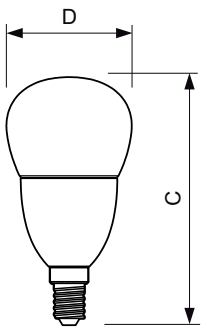

Product gegevens

Algemene informatie	
Lampvoet	E14 [E14]
Nominale levensduur (nom.)	25000 h
Schakelcyclus	50.000X
Technisch type	8-60W
Eisen aan armatuurontwerp	
Kleurcode	822-827 [Instelbaar warm wit]
Lichtstroom (nom.)	806 lm
Lichtstroom (opgegeven) (nom.)	806 lm
Kleuraanduiding	Warmwit (WW)
Georreleerde kleurtemperatuur (nom.)	2200-2700 K
Lichtrendement lamp (opgegeven) (nom.)	100,00 lm/W
Kleurconsistentie	<6
Kleurweergave-index (nom.)	80
Lmf bij einde nominale levensduur (nom.)	70 %

Maatschets

Candle WG EMEA 60W E14 P50

Product	D	C
MAS LEDlustre DT 8-60W P50 E14 827 CL	50 mm	111 mm

Fotometrische gegevens

MASTER LEDcandle

Fotometrische gegevens

CalcXpert Photometrics 4.5

Philips Lighting B.V.