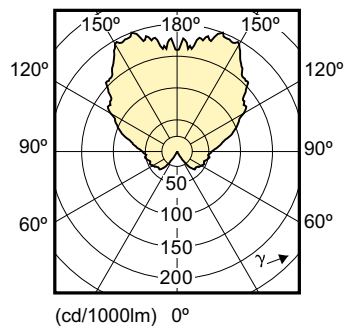

Fotometriska data