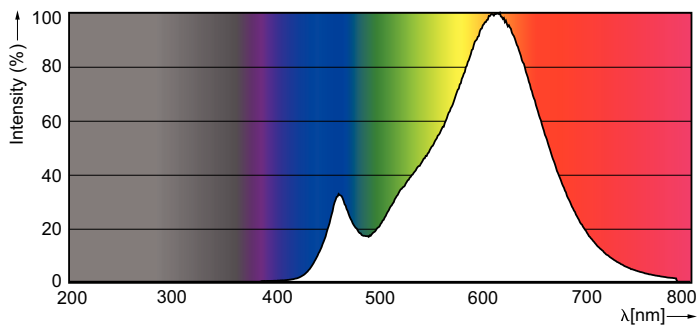

Fotometriska data