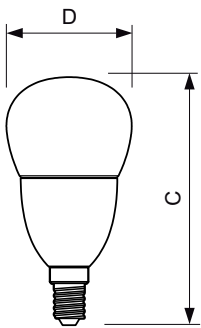

## Måttskiss

Candle WG EMEA 60W E14 P50

Product	D	C
MAS LEDlustre DT 8-60W P50 E14 827 CL	50 mm	111 mm