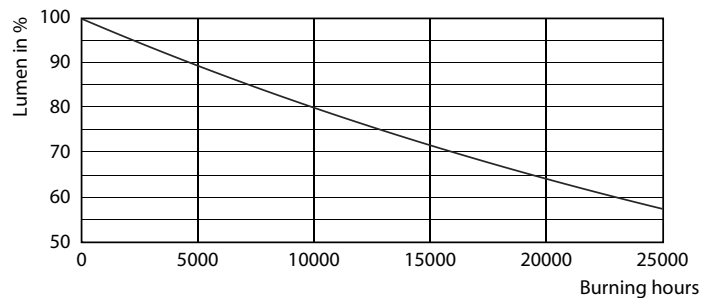

CorePro LEDspot MV

Levetid

CLA LEDspotMV 50W GU10 827 36D ND

CLA LEDspotMV 50W GU10 827 36D ND