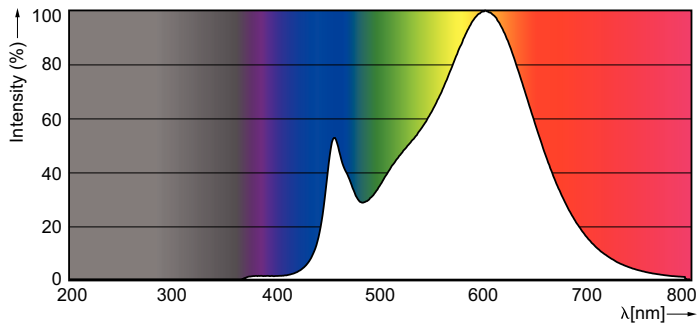

Fotometriske data

CorePro LEDspotMV 25W GU10 830 36D