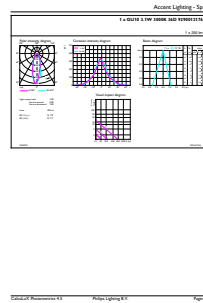

Tæller – antal pr. pakke	1
Tæller – antal pakker pr. kasse (udvendig emballage)	10
SAP-materiale	929001217602
Nettovægt (stykke)	0,038 kg

Målskitse

GU10 230V 4W-35W 260lm 36D 3000K GU10 ND

Product	D	C
Corepro LEDspot 2.7-25W GU10 830 36D	50 mm	54 mm

Fotometriske data

CorePro LEDspotMV 25W GU10 830 36D

CorePro LEDspotMV 25W GU10 830 36D

CorePro LEDspot MV

Levetid

CLA LEDspotMV 50W GU10 827 36D ND

CLA LEDspotMV 50W GU10 827 36D ND