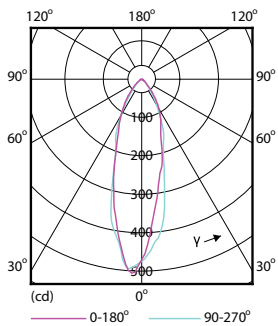

CorePro LEDspotMV 25W GU10 830 36D