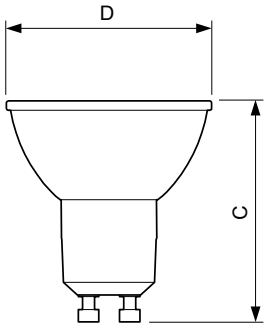

CorePro LEDspot MV

Produktdata

Fuldstændig produktkode	871869672829100
Ordreproduktnavn	Corepro LEDspot 2.7-25W GU10 830 36D
EAN/UPC – produkt	8718696728291
Ordrekode	72829100
Lokal ordrekode	2057807898

Tæller – antal pr. pakke	1
Tæller – antal pakker pr. kasse (udvendig emballage)	10
SAP-materiale	929001217602
Nettovægt (stykke)	0,038 kg

Målskitse

GU10 230V 4W-35W 260lm 36D 3000K GU10 ND

Product	D	C
Corepro LEDspot 2.7-25W GU10 830 36D	50 mm	54 mm