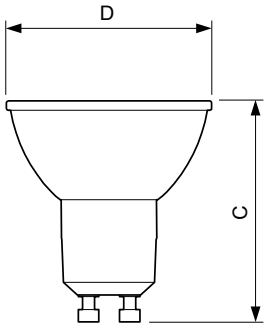

## Σχεδιάγραμμα διαστάσεων

GU10 230V 4W-35W 260lm 36D 3000K GU10 ND

Product	D	C
Corepro LEDspot 2.7-25W GU10 830 36D	50 mm	54 mm