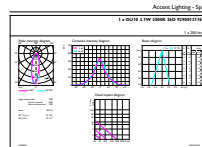

Φωτομετρικά δεδομένα

CorePro LEDspotMV 25W GU10 830 36D