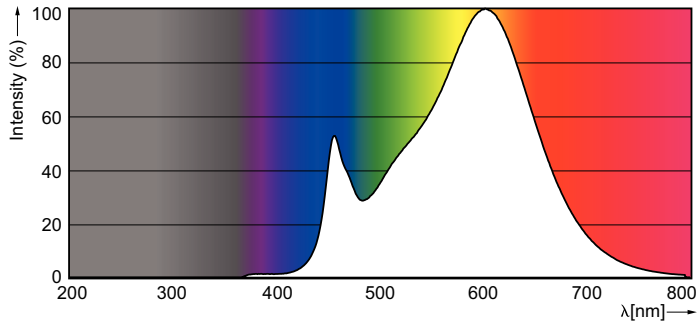

Φωτομετρικά δεδομένα

CorePro LEDspotMV 25W GU10 830 36D