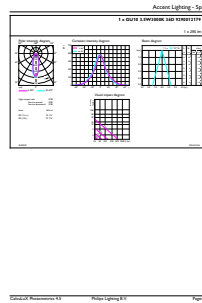

Fotometriske data

CorePro LEDspotMV 35W GU10 830 36D CLA