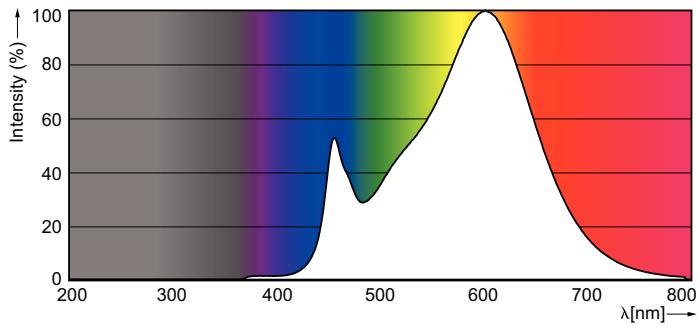

Fotometriske data

CorePro LEDspotMV 35W GU10 830 36D CLA