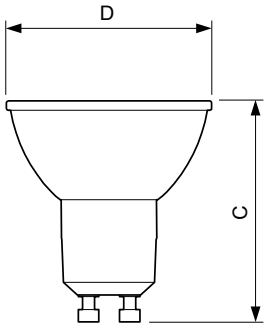

CorePro LEDspot MV

Produktdata

Fuldstændig produktkode	871869672833800
Ordreproduktnavn	Corepro LEDspot 3.5-35W GU10 830 36D
EAN/UPC – produkt	8718696728338
Ordrekode	72833800
Lokal ordrekode	2057807924

Tæller – antal pr. pakke	1
Tæller – antal pakker pr. kasse (udvendig emballage)	10
SAP-materiale	929001217902
Nettovægt (stykke)	0,038 kg

Målskitse

GU10 230V 4W-35W 260lm 60D 3000K GU10 ND

Product	D	C
Corepro LEDspot 3.5-35W GU10 830 36D	50 mm	54 mm