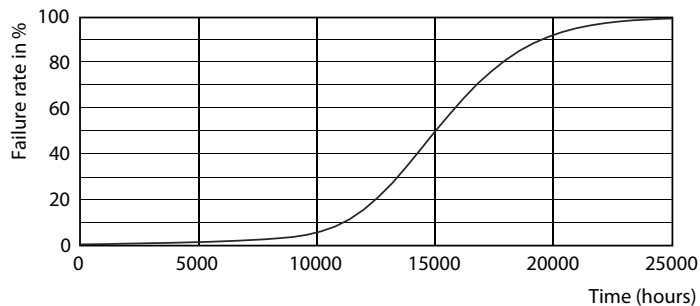

CorePro LEDspot MV

Levetid

CLA LEDspotMV 50W GU10 827 36D ND

CLA LEDspotMV 50W GU10 827 36D ND