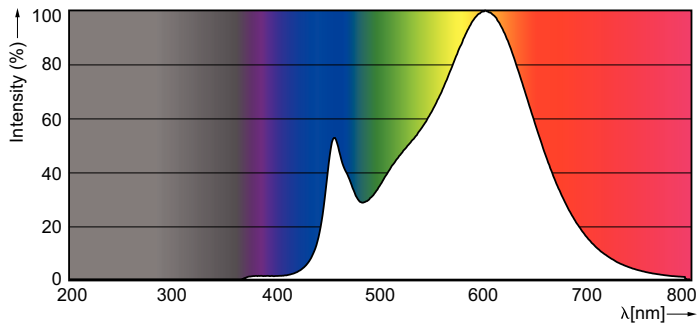

Φωτομετρικά δεδομένα

CorePro LEDspotMV 35W GU10 830 36D CLA