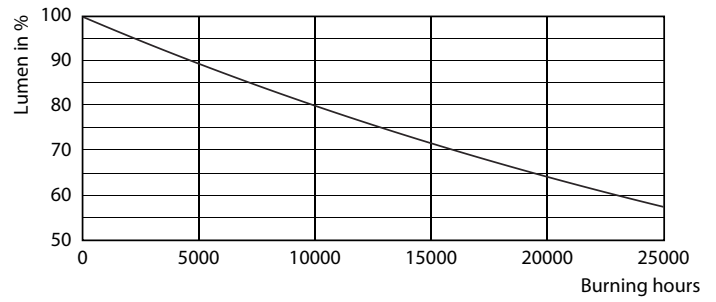

Δεδομένα Προϊόντων

Γενικές πληροφορίες	
Λυχνιολαβή	GU10 [GU10]
Σήμανση RoHS	RoHS mark
Ονομαστική διάρκεια ζωής (ονομ.)	15000 h
Κύκλος λειτουργίας	50000X
Τεχνικός τύπος	3.5-35W
Τεχνικός φωτισμός	
Κωδικός χρώματος	830 [CCT με 3000K]
Γωνία δέσμης (ονομ.)	36 °
Φωτεινή ροή (ονομ.)	265 lm
Φωτεινή ροή (ονομαστική) (ονομ.)	265 lm
Ένταση φωτός (ονομ.)	565 cd
Ανάθεση χρωμάτων	Λευκό (WH)
Ονομαστική γωνία δέσμης	36 °
Σχετική θερμοκρασία χρώματος (ονομ.)	3000 K
Απόδοση φωτεινότητας (ονομαστική) (ονομ.)	75,00 lm/W
Συνάφεια χρωμάτων	<6
Δείκτης χρωματικής απόδοσης (ονομ.)	80
Llmf στο τέλος της ονομαστικής διάρκειας ζωής (ονομ.)	70 %
Luminous Flux in 90° Cone (Rated)	265 lm

Λειτουργία και ηλεκτρικά συστήματα	
Συχνότητα εισόδου	50 έως 60 Hz
Power (Rated) (Nom)	3.5 W
Ένταση ρεύματος λαμπτήρα (ονομ.)	32 mA
Αντίστοιχη ισχύς	35 W
Χρόνος έναρξης (ονομ.)	0,5 s
Χρόνος προθέρμανσης έως το 60% του φωτός (ονομ.)	0,5 s
Συντελεστής ισχύος (ονομ.)	0,5
Τάση (ονομ.)	220-240 V
Θερμοκρασία	
Μέγιστη θερμ. περιβλήματος λειτουργίας (ονομ.)	65 °C
Συστήματα ελέγχου και ρύθμιση της έντασης	
Δυνατότητα ρύθμισης της έντασης φωτισμού	Όχι
Έγκριση και εφαρμογή	
Επίκτα Ενεργειακής Απόδοσης (EEL)	A++
Κατάλληλη για φωτισμό ανάδειξης	Yes
Κατανάλωση ενέργειας kWh/1000 ώρες	4 kWh

Product	D	C
Corepro LEDspot 3.5-35W GU10 830 36D	50 mm	54 mm

Φωτομετρικά δεδομένα

CorePro LEDspotMV 35W GU10 830 36D CLA

CorePro LEDspotMV 35W GU10 830 36D CLA

CorePro LEDspot MV

Διάρκεια ζωής

CLA LEDspotMV 50W GU10 827 36D ND