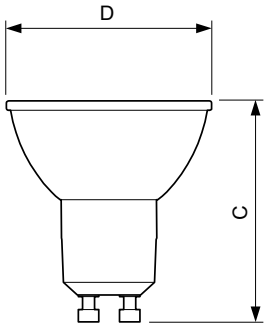

CorePro LEDspot MV

Στοιχεία προϊόντος

Πλήρης κωδικός προϊόντος	871869672833800
Όνομα παραγγελίας προϊόντος	Corepro LEDspot 3.5-35W GU10 830 36D
EAN/UPC	8718696728338
Κωδικός παραγγελίας	72833800
Local Code	CLED3.5GU/36830

Αριθμητής - Ποσότητα ανά συσκευασία	1
Αριθμητής - Πακέτα ανά εξωτερικό κουτί	10
Αρ. υλικού (12NC)	929001217902
Καθαρό βάρος (πεμάχιο)	0,038 kg

Σχεδιάγραμμα διαστάσεων

GU10 230V 4W-35W 260lm 60D 3000K GU10 ND

Product	D	C
Corepro LEDspot 3.5-35W GU10 830 36D	50 mm	54 mm