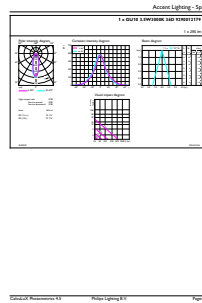

Αριθμητής - Ποσότητα ανά συσκευασία	1
Αριθμητής - Πακέτα ανά εξωτερικό κουτί	10
Αρ. υλικού (12NC)	929001217902
Καθαρό βάρος (πεμάχιο)	0,038 kg

Σχεδιάγραμμα διαστάσεων

GU10 230V 4W-35W 260lm 60D 3000K GU10 ND

Product	D	C
Corepro LEDspot 3.5-35W GU10 830 36D	50 mm	54 mm

Φωτομετρικά δεδομένα

CorePro LEDspotMV 35W GU10 830 36D CLA

CorePro LEDspotMV 35W GU10 830 36D CLA

CorePro LEDspot MV

Διάρκεια ζωής

CLA LEDspotMV 50W GU10 827 36D ND