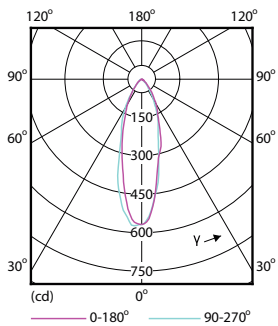

Product	D	C
Corepro LEDspot 3.5-35W GU10 830 36D	50 mm	54 mm

Φωτομετρικά δεδομένα

CorePro LEDspotMV 35W GU10 830 36D CLA

CorePro LEDspotMV 35W GU10 830 36D CLA

CorePro LEDspot MV

Διάρκεια ζωής

CLA LEDspotMV 50W GU10 827 36D ND