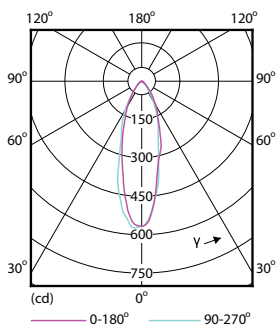

Målskisse

GU10 230V 4W-35W 260lm 60D 3000K GU10 ND

Product	D	C
Corepro LEDspot 3.5-35W GU10 830 36D	50 mm	54 mm

Fotometriske data

CorePro LEDspotMV 35W GU10 830 36D CLA

CorePro LEDspotMV 35W GU10 830 36D CLA