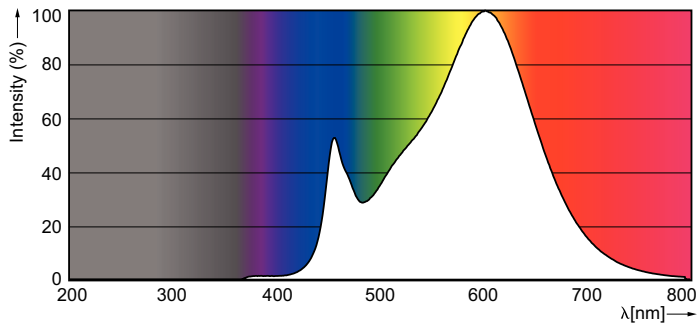

Fotometriske data

CorePro LEDspotMV 35W GU10 830 36D CLA