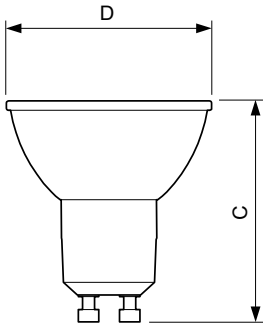

Produktdata

Generell informasjon	
Lyskildefeste	GU10 [GU10]
RoHS-merke	RoHS mark
Nominell levetid (nom.)	15000 h
Av/på-syklus.	50 000 X
Teknisk type	3.5-35W
Teknisk belysning	
Fargekode	830 [CCT av 3000 K]
Spredningsvinkel (nom.)	36 °
Lysstrøm (nom.)	265 lm
Lysstrøm (merkekapasitet) (nominell)	265 lm
Lysintensitet (nom.)	565 cd
Fargebetegnelse	Hvit (WH)
Lyskjeglevinkel (nominell)	36 °
Korreleret fargetemperatur (nom.)	3000 K
Lyseffekt (merkekapasitet) (nom.)	75,00 lm/W
Fargesamsvar	<6
Fargegjengivelse (nom.)	80
Nominell vedlikeholdsfaktor for lyskildelumen ved utgangen av nominell levetid (nom.)	70 %

Luminous Flux in 90° Cone (Rated)	265 lm
Drift og elektrisk	
Inngangsfrekvens	50 til 60 Hz
Power (Rated) (Nom)	3.5 W
lyskildestrom (nom.)	32 mA
Effekten som tilsvarer	35 W
Starttid (nom.)	0,5 s
Oppvarmingstid til 60 % lyseffekt (nom.)	0.5 s
Strømfaktor (nom)	0.5
Spenning (nom.)	220-240 V
Temperatur	
Maksimal temperatur for innfatningen (nom.)	65 °C
Kontroller og dimming	
Kan dimmes	No
Godkjenning og bruk	
Energieffektivitetsmerke (EEL)	A++
Egnet til effektbelysning	Yes

Målskisse

GU10 230V 4W-35W 260lm 60D 3000K GU10 ND

Product	D	C
Corepro LEDspot 3.5-35W GU10 830 36D	50 mm	54 mm

Fotometriske data

CorePro LEDspotMV 35W GU10 830 36D CLA

CorePro LEDspotMV 35W GU10 830 36D CLA