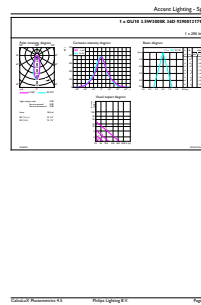

Luminous Flux in 90° Cone (Rated)	265 lm
Drift og elektrisk	
Inngangsfrekvens	50 til 60 Hz
Power (Rated) (Nom)	3.5 W
lyskildestrom (nom.)	32 mA
Effekten som tilsvarer	35 W
Starttid (nom.)	0,5 s
Oppvarmingstid til 60 % lyseffekt (nom.)	0.5 s
Strømfaktor (nom)	0.5
Spenning (nom.)	220-240 V
Temperatur	
Maksimal temperatur for innfatningen (nom.)	65 °C
Kontroller og dimming	
Kan dimmes	No
Godkjenning og bruk	
Energieffektivitetsmerke (EEL)	A++
Egnet til effektbelysning	Yes

Målskisse

GU10 230V 4W-35W 260lm 60D 3000K GU10 ND

Product	D	C
Corepro LEDspot 3.5-35W GU10 830 36D	50 mm	54 mm

Fotometriske data

CorePro LEDspotMV 35W GU10 830 36D CLA

CorePro LEDspotMV 35W GU10 830 36D CLA