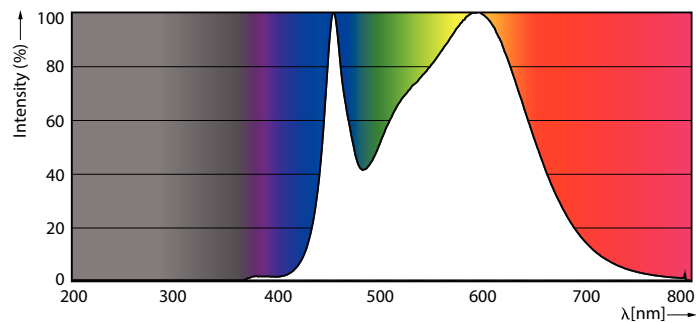

CorePro LEDspotMV 25W GU10 840 36D