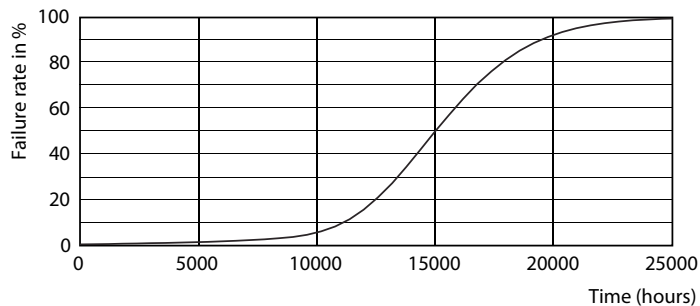

CorePro LEDspot MV

Διάρκεια ζωής

CLA LEDspotMV 50W GU10 827 36D ND

CLA LEDspotMV 50W GU10 827 36D ND