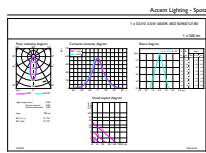

Φωτομετρικά δεδομένα

CorePro LEDspot MV 35W GU10 840 36D CLA