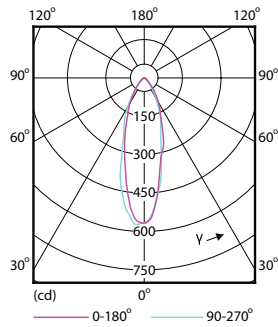

Δεδομένα Προϊόντων

Γενικές πληροφορίες		Luminous Flux in 90° Cone (Rated)	
Λυχνιολαβή	GU10 [GU10]		275 lm
Σήμανση RoHS	RoHS mark	Λειτουργία και ηλεκτρικά συστήματα	
Ονομαστική διάρκεια ζωής (ονομ.)	15000 h	Συχνότητα εισόδου	50 έως 60 Hz
Κύκλος λειτουργίας	50000X	Power (Rated) (Nom)	3.5 W
Τεχνικός τύπος	3.5-35W	Ένταση ρεύματος λαμπτήρα (ονομ.)	32 mA
Τεχνικός φωτισμός		Αντίστοιχη ισχύς	35 W
Κωδικός χρώματος	840 [CCT με 4000K]	Χρόνος έναρξης (ονομ.)	0,5 s
Γωνία δέσμης (ονομ.)	36 °	Χρόνος προθέρμανσης έως το 60% του φωτός (ονομ.)	0.5 s
Φωτεινή ροή (ονομ.)	275 lm	Συντελεστής ισχύος (ονομ.)	0.5
Φωτεινή ροή (ονομαστική) (ονομ.)	275 lm	Τάση (ονομ.)	220-240 V
Ένταση φωτός (ονομ.)	590 cd	Θερμοκρασία	
Ανάθεση χρωμάτων	Ψυχρό λευκό (CW)	Μέγιστη θερμ. περιβλήματος λειτουργίας (ονομ.)	65 °C
Ονομαστική γωνία δέσμης	36 °	Συστήματα ελέγχου και ρύθμιση της έντασης	
Σχετική θερμοκρασία χρώματος (ονομ.)	4000 K	Δυνατότητα ρύθμισης της έντασης φωτισμού	Όχι
Απόδοση φωτεινότητας (ονομαστική) (ονομ.)	78,00 lm/W	Εγκριση και εφαρμογή	
Συνάφεια χρωμάτων	<6	Επκέτα Ενεργειακής Απόδοσης (EEL)	A++
Δείκτης χρωματικής απόδοσης (ονομ.)	80	Κατάλληλη για φωτισμό ανάδειξης	Yes
Llmf στο τέλος της ονομαστικής διάρκειας ζωής (ονομ.)	70 %		

Product	D	C
Corepro LEDspot 3.5-35W GU10 840 36D	50 mm	54 mm

Φωτομετρικά δεδομένα

CorePro LEDspot MV 35W GU10 840 36D CLA

CorePro LEDspotMV 35W GU10 830 36D CLA

CorePro LEDspotMV 25W GU10 840 36D

CorePro LEDspot MV