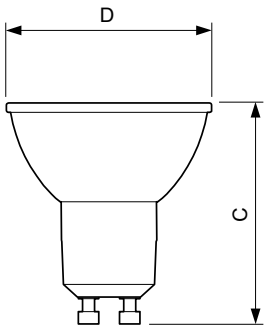

CorePro LEDspot MV

Κατανάλωση ενέργειας kWh/1000 ώρες	4 kWh
Στοιχεία προϊόντος	
Πλήρης κωδικός προϊόντος	871869672835200
Όνομα παραγγελίας προϊόντος	Corepro LEDspot 3.5-35W GU10 840 36D
EAN/UPC	8718696728352
Κωδικός παραγγελίας	72835200

Local Code	CLED3.5GU/36840
Αριθμητής - Ποσότητα ανά συσκευασία	1
Αριθμητής - Πακέτα ανά εξωτερικό κουτί	10
Αρ. υλικού (12NC)	929001218002
Καθαρό βάρος (τεμάχιο)	0,038 kg

Σχεδιάγραμμα διαστάσεων

GU10 230V 4W-35W 260lm 60D 4000K GU10 ND

Product	D	C
Corepro LEDspot 3.5-35W GU10 840 36D	50 mm	54 mm

Φωτομετρικά δεδομένα

CorePro LEDspot MV 35W GU10 840 36D CLA