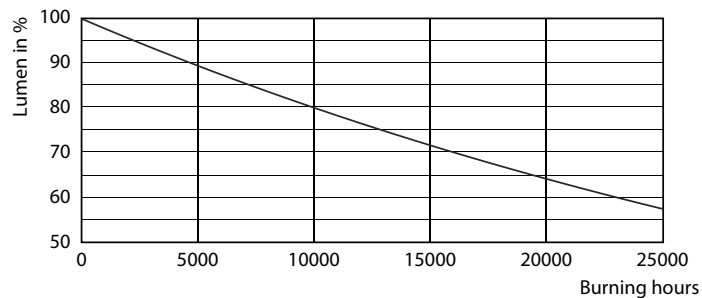

CorePro LEDspot MV

Διάρκεια ζωής

CLA LEDspotMV 50W GU10 827 36D ND

CLA LEDspotMV 50W GU10 827 36D ND