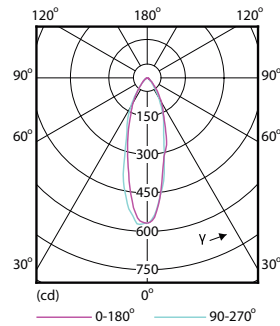

CorePro LEDspotMV 35W GU10 830 36D CLA