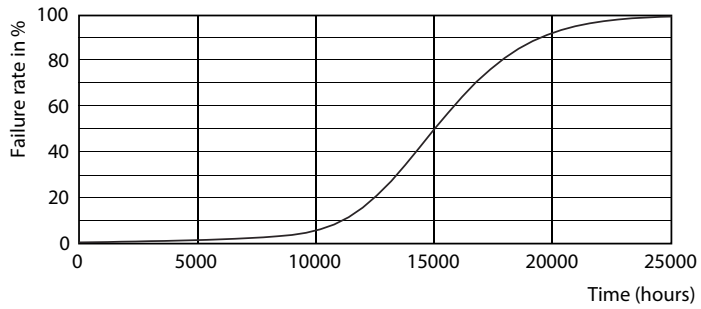

CorePro LEDspot MV

Käyttöikä

CLA LEDspotMV 50W GU10 827 36D ND

CLA LEDspotMV 50W GU10 827 36D ND