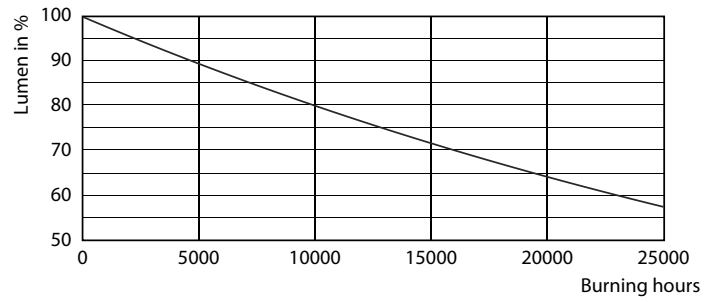

CorePro LEDspot MV

Käyttöikä

CLA LEDspotMV 50W GU10 827 36D ND

CLA LEDspotMV 50W GU10 827 36D ND