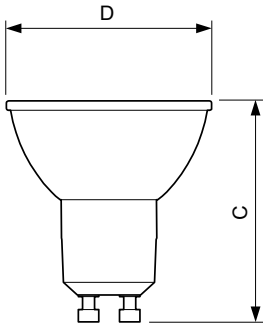

CorePro LEDspot MV

Tuotetiedot

Koko tuotekoodi	871869672835200
Tilaustuotteen nimi	Corepro LEDspot 3.5-35W GU10 840 36D
EAN/UPC – tuote	8718696728352
Tilaukoodi	72835200
Osoittaja – määrä/pakkaus	1

Osoittaja – pakkauksia ulommassa laatikossa	10
Materiaalinumero (12NC)	929001218002
Nettopaino (kappale)	0,038 kg

Mittapiirros

GU10 230V 4W-35W 260lm 60D 4000K GU10 ND

Product	D	C
Corepro LEDspot 3.5-35W GU10 840 36D	50 mm	54 mm

Valonjakotiedot