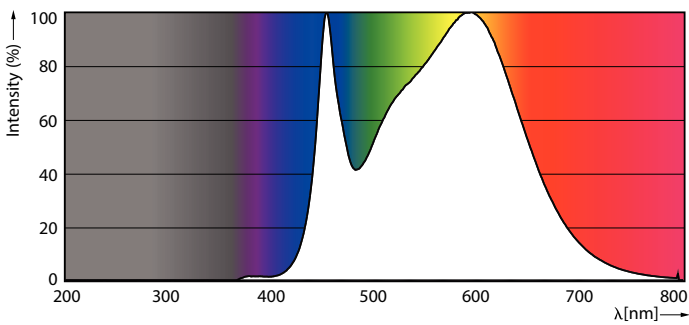

CorePro LEDspotMV 35W GU10 840 36D CLA

CorePro LEDspotMV 25W GU10 840 36D