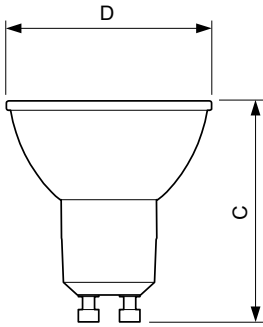

Údaje o produktu

General Information		Luminous Flux in 90° Cone (Rated)	
Patice	GU10 [GU10]		390 lm
Značka RoHS	RoHS mark	Operating and Electrical	
Jmenovitá životnost (jmen.)	15000 h	Vstupní frekvence	50 až 60 Hz
Cyklus přepínání	50 000x	Power (Rated) (Nom)	4.6 W
Technický typ	4.6-50W	Proud zdroje (jmen.)	39 mA
Light Technical		Ekvivalentní příkon	50 W
Kód barvy	840 [CCT 4 000 K]	Doba spuštění (jmen.)	0,5 s
Vyzařovací úhel (jmen.)	36 °	Doba zahřátí na 60 % světla (jmen.)	0.5 s
Světelný tok (jmen.)	390 lm	Účinnost (jmen.)	0.5
Světelný tok (jmen.) (nom.)	390 lm	Napětí (jmen.)	220-240 V
Svítivost (jmen.)	770 cd	Temperature	
Barevné konstrukce	Chladná bílá (CW)	Maximální teplota (jmen.)	72 °C
Jmenovitý vyzařovací úhel	36 °	Controls and Dimming	
Korelační teplota chromatičnosti (jmen.)	4000 K	Regulovatelné	Ne
Měrný výkon (jmen.) (nom.)	84,00 lm/W	Approval and Application	
Konzistence barev	<6	Štítek energetické účinnosti (EEL)	A++
Index barevného podání (jmen.)	80	Vhodné pro zvýrazňující osvětlení	Yes
Světelný tok na konci jmenovité životnosti (jmen.)	70 %		

Rozměrové výkresy

GU10 230V 4W-35W 260lm 100D 3000K GU10ND

Product	D	C
Corepro LEDspot 4.6-50W GU10 840 36D	50 mm	54 mm

Fotometrické údaje

Classic LEDspotMV 50W GU10 840 36D CLA

CorePro LEDspotMV 50W GU10 830 36D CLA