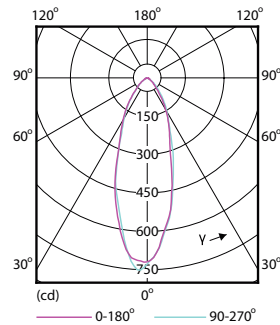

Údaje o produktu

General Information		Luminous Flux in 90° Cone (Rated)	
Patice	GU10 [GU10]		390 lm
Značka RoHS	RoHS mark	Operating and Electrical	
Jmenovitá životnost (jmen.)	15000 h	Vstupní frekvence	50 až 60 Hz
Cyklus přepínání	50 000x	Power (Rated) (Nom)	4.6 W
Technický typ	4.6-50W	Proud zdroje (jmen.)	39 mA
Light Technical		Ekvivalentní příkon	50 W
Kód barvy	840 [CCT 4 000 K]	Doba spuštění (jmen.)	0,5 s
Vyzařovací úhel (jmen.)	36 °	Doba zahřátí na 60 % světla (jmen.)	0.5 s
Světelný tok (jmen.)	390 lm	Účinnost (jmen.)	0.5
Světelný tok (jmen.) (nom.)	390 lm	Napětí (jmen.)	220-240 V
Svítivost (jmen.)	770 cd	Temperature	
Barevné konstrukce	Chladná bílá (CW)	Maximální teplota (jmen.)	72 °C
Jmenovitý vyzařovací úhel	36 °	Controls and Dimming	
Korelační teplota chromatičnosti (jmen.)	4000 K	Regulovatelné	Ne
Měrný výkon (jmen.) (nom.)	84,00 lm/W	Approval and Application	
Konzistence barev	<6	Štítek energetické účinnosti (EEL)	A++
Index barevného podání (jmen.)	80	Vhodné pro zvýrazňující osvětlení	Yes
Světelný tok na konci jmenovité životnosti (jmen.)	70 %		

Rozměrové výkresy

GU10 230V 4W-35W 260lm 100D 3000K GU10ND

Product	D	C
Corepro LEDspot 4.6-50W GU10 840 36D	50 mm	54 mm

Fotometrické údaje

Classic LEDspotMV 50W GU10 840 36D CLA

CorePro LEDspotMV 50W GU10 830 36D CLA