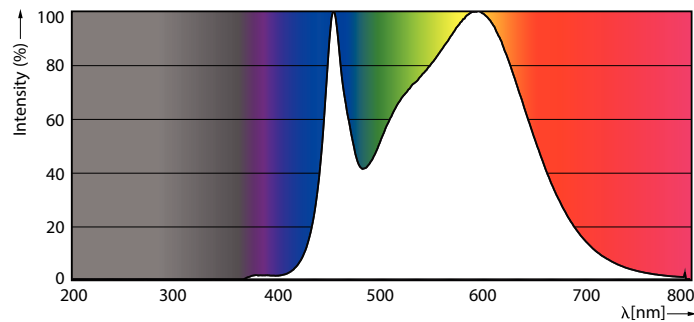

Údaje o produktu

General Information		Luminous Flux in 90° Cone (Rated)	
Patice	GU10 [GU10]		390 lm
Značka RoHS	RoHS mark	Operating and Electrical	
Jmenovitá životnost (jmen.)	15000 h	Vstupní frekvence	50 až 60 Hz
Cyklus přepínání	50 000x	Power (Rated) (Nom)	4.6 W
Technický typ	4.6-50W	Proud zdroje (jmen.)	39 mA
Light Technical		Ekvivalentní příkon	50 W
Kód barvy	840 [CCT 4 000 K]	Doba spuštění (jmen.)	0,5 s
Vyzařovací úhel (jmen.)	36 °	Doba zahřátí na 60 % světla (jmen.)	0.5 s
Světelný tok (jmen.)	390 lm	Účinnost (jmen.)	0.5
Světelný tok (jmen.) (nom.)	390 lm	Napětí (jmen.)	220-240 V
Svítivost (jmen.)	770 cd	Temperature	
Barevné konstrukce	Chladná bílá (CW)	Maximální teplota (jmen.)	72 °C
Jmenovitý vyzařovací úhel	36 °	Controls and Dimming	
Korelační teplota chromatičnosti (jmen.)	4000 K	Regulovatelné	Ne
Měrný výkon (jmen.) (nom.)	84,00 lm/W	Approval and Application	
Konzistence barev	<6	Štítek energetické účinnosti (EEL)	A++
Index barevného podání (jmen.)	80	Vhodné pro zvýrazňující osvětlení	Yes
Světelný tok na konci jmenovité životnosti (jmen.)	70 %		

Rozměrové výkresy

GU10 230V 4W-35W 260lm 100D 3000K GU10ND

Product	D	C
Corepro LEDspot 4.6-50W GU10 840 36D	50 mm	54 mm

Fotometrické údaje

Classic LEDspotMV 50W GU10 840 36D CLA

CorePro LEDspotMV 50W GU10 830 36D CLA