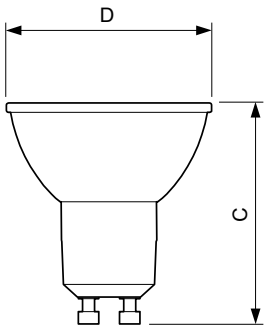

CorePro LEDspot MV

Κατανάλωση ενέργειας kWh/1000 ώρες	5 kWh
Στοιχεία προϊόντος	
Πλήρης κωδικός προϊόντος	871869672839000
Όνομα παραγγελίας προϊόντος	Corepro LEDspot 4.6-50W GU10 840 36D
EAN/UPC	8718696728390
Κωδικός παραγγελίας	72839000

Local Code	CLED5GU/36840
Αριθμητής - Ποσότητα ανά συσκευασία	1
Αριθμητής - Πακέτα ανά εξωτερικό κουτί	10
Αρ. υλικού (12NC)	929001218202
Καθαρό βάρος (τεμάχιο)	0,038 kg

Σχεδιάγραμμα διαστάσεων

GU10 230V 4W-35W 260lm 100D 3000K GU10ND

Product	D	C
Corepro LEDspot 4.6-50W GU10 840 36D	50 mm	54 mm

Φωτομετρικά δεδομένα

Classic LEDspotMV 50W GU10 840 36D CLA