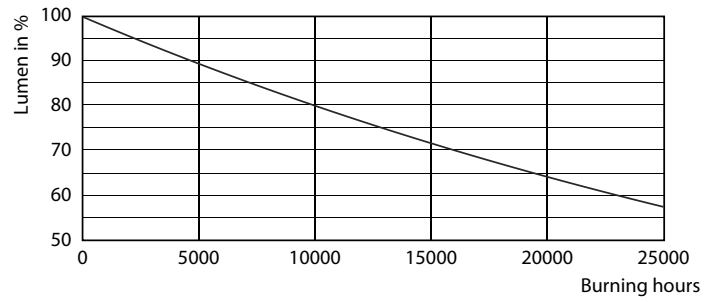

CorePro LEDspot MV

Διάρκεια ζωής

CLA LEDspotMV 50W GU10 827 36D ND

CLA LEDspotMV 50W GU10 827 36D ND