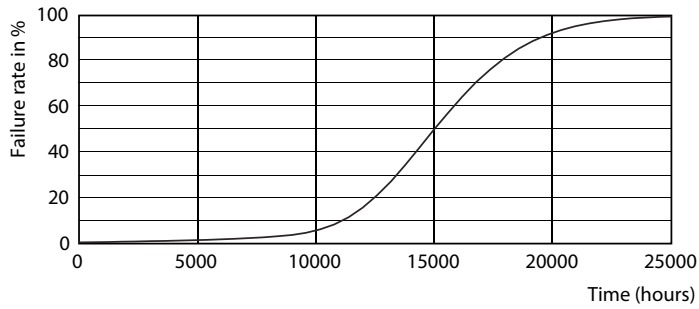

CorePro LEDspot MV

Διάρκεια ζωής

CLA LEDspotMV 50W GU10 827 36D ND

CLA LEDspotMV 50W GU10 827 36D ND