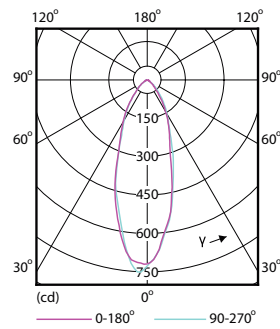

Luminous Flux in 90° Cone (Rated)	390 lm
Λειτουργία και ηλεκτρικά συστήματα	
Συχνότητα εισόδου	50 έως 60 Hz
Power (Rated) (Nom)	4.6 W
Ένταση ρεύματος λαμπτήρα (ονομ.)	39 mA
Αντίστοιχη ισχύς	50 W
Χρόνος έναρξης (ονομ.)	0,5 s
Χρόνος προθέρμανσης έως το 60% του φωτός (ονομ.)	0.5 s
Συντελεστής ισχύος (ονομ.)	0.5
Τάση (ονομ.)	220-240 V
Θερμοκρασία	
Μέγιστη θερμ. περιβλήματος λειτουργίας (ονομ.)	72 °C
Συστήματα ελέγχου και ρύθμιση της έντασης	
Δυνατότητα ρύθμισης της έντασης φωτισμού	Όχι
Εγκριση και εφαρμογή	
Επκέτα Ενεργειακής Απόδοσης (EEL)	A++
Κατάλληλη για φωτισμό ανάδειξης	Yes

Product	D	C
Corepro LEDspot 4.6-50W GU10 840 36D	50 mm	54 mm

Φωτομετρικά δεδομένα

Classic LEDspotMV 50W GU10 840 36D CLA

CorePro LEDspotMV 50W GU10 830 36D CLA

CorePro LEDspotMV 25W GU10 840 36D

CorePro LEDspot MV