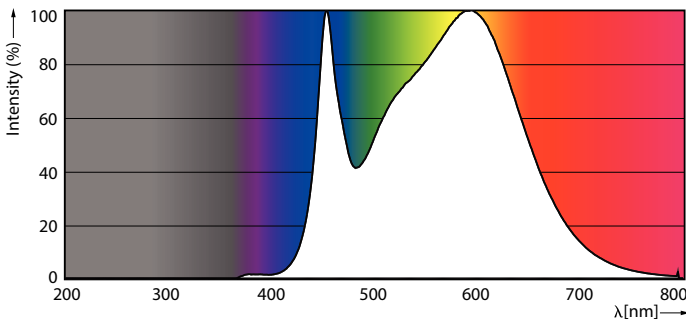

CorePro LEDspotMV 25W GU10 840 36D