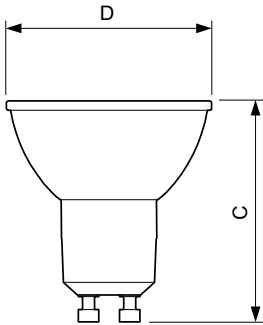

CorePro LEDspot MV

Στοιχεία προϊόντος

Πλήρης κωδικός προϊόντος	871869672841300
Όνομα παραγγελίας προϊόντος	Corepro LEDspot 4.6-50W GU10 865 36D
EAN/UPC	8718696728413
Κωδικός παραγγελίας	72841300
Local Code	CLED4.6GU/36865

Αριθμητής - Ποσότητα ανά συσκευασία	1
Αριθμητής - Πακέτα ανά εξωτερικό κουτί	10
Αρ. υλικού (12NC)	929001218302
Καθαρό βάρος (πεμάχιο)	0,038 kg

Σχεδιάγραμμα διαστάσεων

GU10 230V 4W-35W 260lm 100D 4000K GU10ND

Product	D	C
Corepro LEDspot 4.6-50W GU10 865 36D	50 mm	54 mm

Φωτομετρικά δεδομένα

CorePro LEDspotMV 50W GU10 865 36D