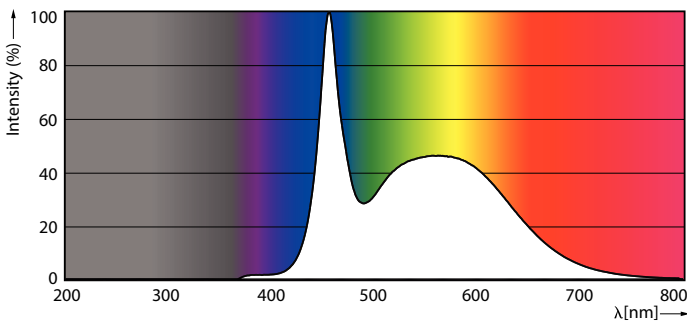

CorePro LEDspotMV 50W GU10 865 36D