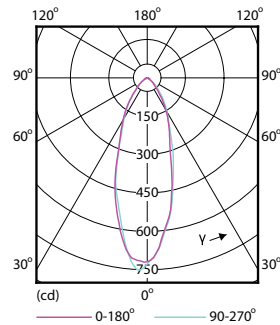

Product	D	C
Corepro LEDspot 4.6-50W GU10 865 36D	50 mm	54 mm

Φωτομετρικά δεδομένα

CorePro LEDspotMV 50W GU10 865 36D

CorePro LEDspotMV 50W GU10 830 36D CLA

CorePro LEDspotMV 50W GU10 865 36D

CorePro LEDspot MV