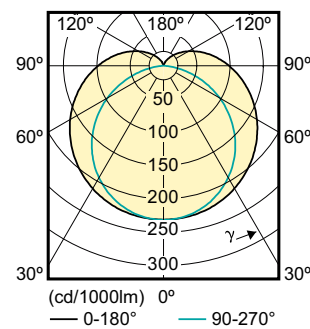

## Dimensional drawing

TLED120-277V 16.5W-25/28/32W 5000K G13ND

Product	D1	D2	A1	A2	A3
16.5T8 LED/48-5000 IF 10/1 UHO	25.68 mm	28 mm	1198 mm	1205 mm	1212 mm

## Photometric data

LEDtube 16.5 W, 850, G13, T8, UHO