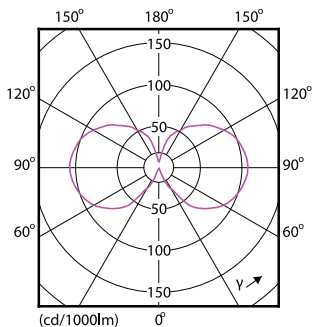

Product	D	C
CLA LEDBulb D 7-60W ST64 E27 827 CL	64 mm	148 mm

Φωτομετρικά δεδομένα

Classic LEDBulb D 7-60W ST64 827 CL

Classic filament LEDbulbs

© 2019 Signify Holding Με την επιφύλαξη παντός δικαιώματος. Η Signify δεν παρέχει καμία διαβεβαίωση ή εγγύηση όσον αφορά την ακρίβεια ή την πληρότητα των πληροφοριών που περιλαμβάνονται στο παρόν και δεν θα ευθύνεται για οποιαδήποτε ενέργεια βασίζεται σε αυτές. Οι πληροφορίες που περιέχονται σε αυτό το έγγραφο δεν προορίζονται για εμπορική προσφορά και δεν αποτελούν μέρος προσφοράς ή σύμβασης, εκτός εάν έχει συμφωνηθεί διαφορετικά από την Signify. Η επωνυμία Philips και το έμβλημα της Philips με την ασπίδα είναι σήματα κατατεθέντα της Koninklijke Philips N.V.