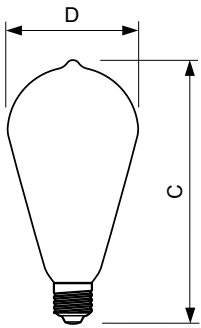

Classic filament LEDbulbs

Κατανάλωση ενέργειας kWh/1000 ώρες	7 kWh
Στοιχεία προϊόντος	
Πλήρης κωδικός προϊόντος	871869657569700
Όνομα παραγγελίας προϊόντος	CLA LEDBulb D 7-60W ST64 E27 827 CL
EAN/UPC	8718696575697
Κωδικός παραγγελίας	57569700

Local Code	CLED7E2ST64827D
Αριθμητής - Ποσότητα ανά συσκευασία	1
Αριθμητής - Πακέτα ανά εξωτερικό κουτί	6
Αρ. υλικού (12NC)	929001228602
Καθαρό βάρος (τεμάχιο)	0,060 kg

Σχεδιάγραμμα διαστάσεων

filament 7W-60W 806lm NAD 2700K E27D