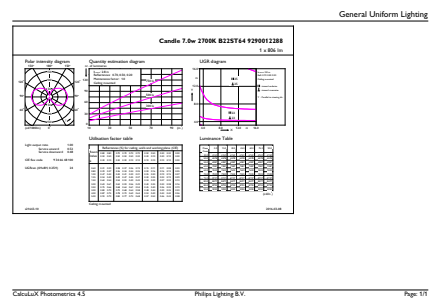

Local Code	CLED7E2ST64827D
Αριθμητής - Ποσότητα ανά συσκευασία	1
Αριθμητής - Πακέτα ανά εξωτερικό κουτί	6
Αρ. υλικού (12NC)	929001228602
Καθαρό βάρος (τεμάχιο)	0,060 kg

Σχεδιάγραμμα διαστάσεων

filament 7W-60W 806lm NAD 2700K E27D

Product	D	C
CLA LEDBulb D 7-60W ST64 E27 827 CL	64 mm	148 mm

Φωτομετρικά δεδομένα

Classic LEDBulb D 7-60W ST64 827 CL

Classic filament LEDbulbs

© 2019 Signify Holding Με την επιφύλαξη παντός δικαιώματος. Η Signify δεν παρέχει καμία διαβεβαίωση ή εγγύηση όσον αφορά την ακρίβεια ή την πληρότητα των πληροφοριών που περιλαμβάνονται στο παρόν και δεν θα ευθύνεται για οποιαδήποτε ενέργεια βασίζεται σε αυτές. Οι πληροφορίες που περιέχονται σε αυτό το έγγραφο δεν προορίζονται για εμπορική προσφορά και δεν αποτελούν μέρος προσφοράς ή σύμβασης, εκτός εάν έχει συμφωνηθεί διαφορετικά από την Signify. Η επωνυμία Philips και το έμβλημα της Philips με την ασπίδα είναι σήματα κατατεθέντα της Koninklijke Philips N.V.