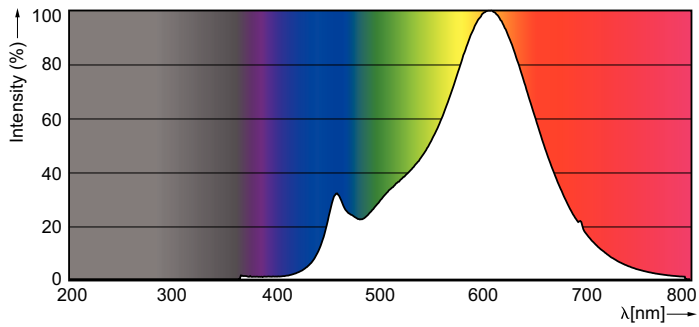

Φωτομετρικά δεδομένα

Classic LEDBulb D 7-60W ST64 827 CL