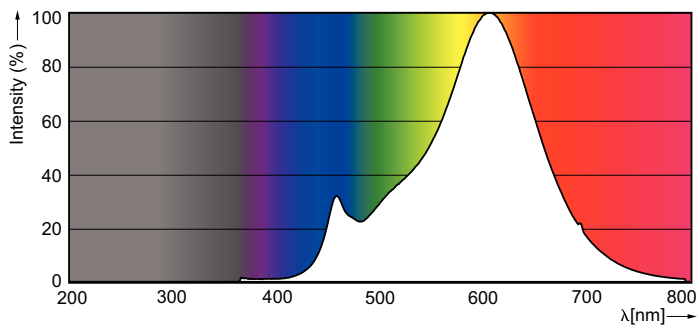

Фотометрические данные

Classic LEDBulb D 7-60W ST64 827 CL