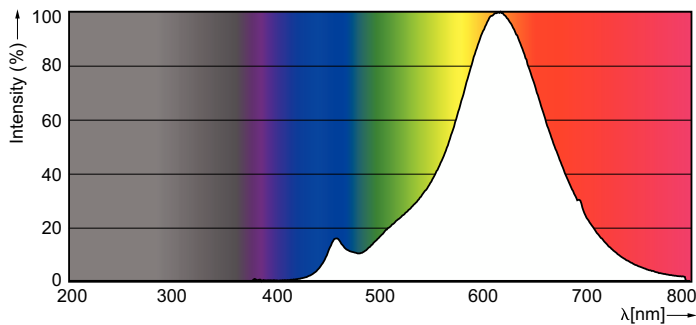

Dados fotométricos

Spectral Power Distribution Colour - LEDClassic 50W ST64 E27 2000K GOLD D SRT