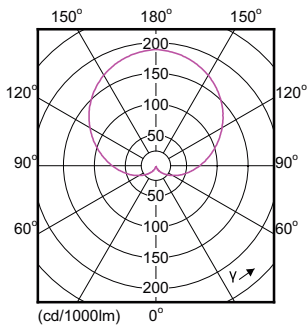

CorePro LEDbulb

Product Data

Úplný kód výrobku	871869658061500
Objednací název produktu	LED Globe 100W G93 E27 WW FR ND 1CT/4
EAN/UPC – výrobek	8718696580615
Objednací kód	58061500

Číslování – počet v balení	1
Číslování – balení v krabici	4
Materiál č. (12NC)	929001229401
Celková hmotnost (kus)	0,070 kg

Rozměrové výkresy

Product	D	C
LED Globe 100W G93 E27 WW FR ND 1CT/4	95 mm	128 mm

Fotometrické údaje