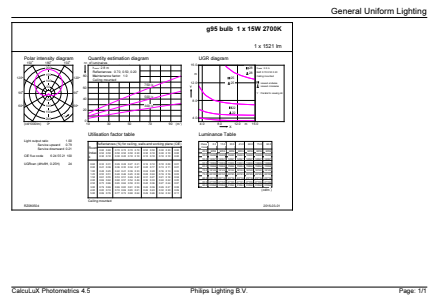

Fotometrické údaje

LEDGlobe 100W G93 E27 827 FR 1521lm ND