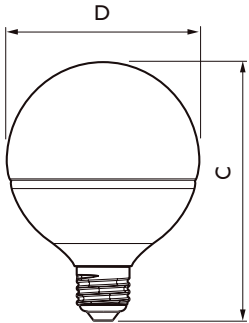

## Rozměrové výkresy

bulb 100-240V 18W-100W1521lm 2700K E27ND

Product	D	C
LED Globe 100W G93 E27 WW FR ND 1CT/4	95 mm	128 mm