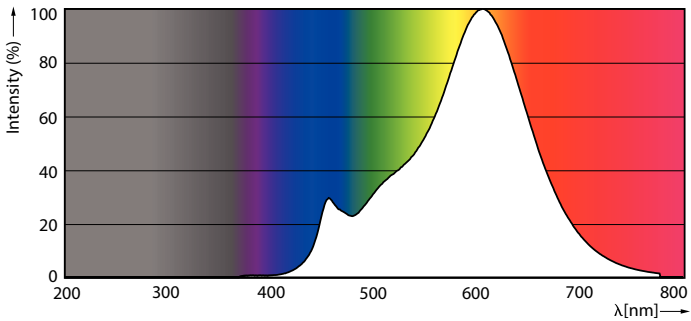

Fotometrické údaje

LEDGlobe 100W G93 E27 827 FR 1521lm ND