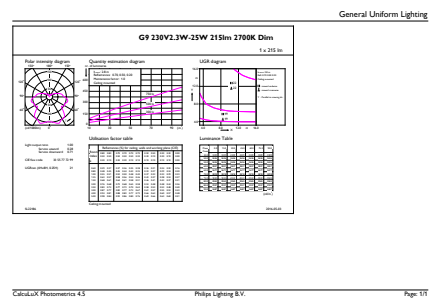

Product	D	C
CorePro LEDcapsuleMV 2.3-25W G9 827 D	23 mm	51 mm

Fotometrische gegevens

LED Lamps, CorePro LEDcapsuleMV D 2.3-25W G9 /827

CorePro LEDcapsule MV