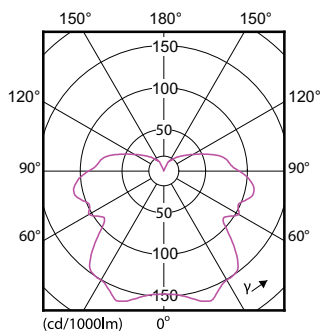

Product	D	C
CorePro LEDcapsuleMV 2.3-25W G9 827 D	23 mm	51 mm

Fotometrische gegevens

LED Lamps, CorePro LEDcapsuleMV D 2.3-25W G9 /827

CorePro LEDcapsule MV