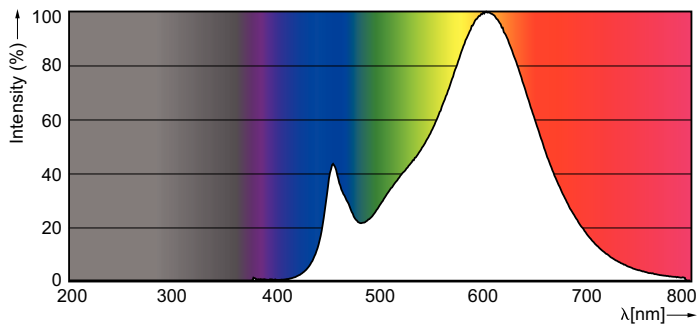

CorePro LEDcapsule MV

Energieverbruik kWh/1000 uur	3 kWh
Productgegevens	
Volledige productcode	871869657869800
Productnaam voor bestelling	CorePro LEDcapsuleMV 2.3-25W G9 827 D
EAN/UPC - Product	8718696578698
Bestelcode	57869800

Local Code	CCP25WD827G9
Numerator - Aantal per pak	1
Numerator - Dozen per buitendoos	12
Materiaalnr. (12NC)	929001232002
Netto gewicht (per stuk)	0,012 kg

Maatschets

Product	D	C
CorePro LEDcapsuleMV 2.3-25W G9 827 D	23 mm	51 mm

Fotometrische gegevens

LED Lamps, CorePro LEDcapsuleMV D 2.3-25W G9 /827