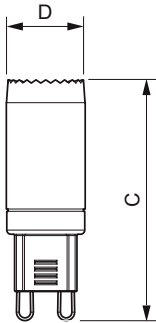

CorePro LEDcapsule MV

Energieverbruik kWh/1000 uur	3 kWh
Productgegevens	
Volledige productcode	871869657869800
Productnaam voor bestelling	CorePro LEDcapsuleMV 2.3-25W G9 827 D
EAN/UPC - Product	8718696578698
Bestelcode	57869800

Local Code	CCP25WD827G9
Numerator - Aantal per pak	1
Numerator - Dozen per buitendoos	12
Materiaalnr. (12NC)	929001232002
Netto gewicht (per stuk)	0,012 kg

Maatschets

Capsule 230V 2.3W-25W 210lm 2700K G9 D