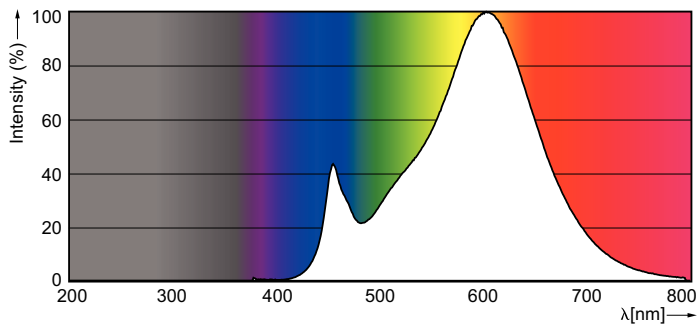

CorePro LEDcapsule MV

Energisparande produkt	Yes
Lämplig för accentbelysning	No
Energiförbrukning kWh/1 000 tim	3 kWh
Produktdata	
Fullständig produktkod	871869657869800
Beställningsproduktnamn	CorePro LEDcapsuleMV 2.3-25W G9 827 D
EAN/UPC – Produkt	8718696578698

Beställningsnummer	57869800
Räknare – Antal per förpackning	1
Räknare – antal förpackningar per kartong	12
Materialnummer (12NC)	929001232002
Nettovikt (stycke)	0,012 kg

Måttskiss

Product	D	C
CorePro LEDcapsuleMV 2.3-25W G9 827 D	23 mm	51 mm

Fotometriska data

LED Lamps, CorePro LEDcapsuleMV D 2.3-25W G9 /827