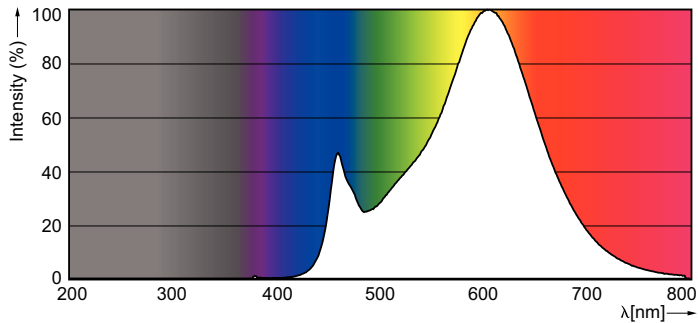

Dados fotométricos

LED Lamps, CorePro LEDcapsuleLV D 2-20W G4 /827