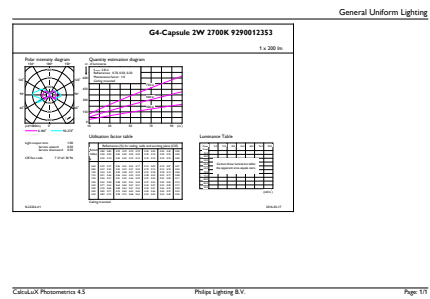

Dados do produto

Informações gerais		Dados elétricos e de funcionamento	
Casquilho	G4 [G4]	Power (Rated) (Nom)	2 W
Vida útil nominal (Nom.)	15000 h	Corrente de lâmpada (Nom.)	220 mA
Ciclo de comutação	50000X	Potência equivalente	20 W
Tipo técnico	2-20W	Tempo de arranque (Nom.)	0,5 s
Dados técnicos de luminosidade		Tempo de aquecimento até 60% de luz (Nom.)	0,5 s
Código da cor	827 [CCT de 2700 K]	Fator de potência (Nom.)	0,7
Fluxo luminoso (Nom.)	200 lm	Tensão (Nom.)	12 V
Fluxo luminoso (nominal) (Nom.)	200 lm	Temperatura	
Designação da cor	Warm White (WW)	T-máxima na caixa (Nom)	84 °C
Temperatura de cor correlacionada (Nom.)	2700 K	Controles e regulação	
Eficiência luminosa (nominal) (Nom.)	100,00 lm/W	Regulável	true
Consistência da cor	<6	Aprovação e aplicação	
Índice de restituição cromática (Nom.)	80	Etiqueta de Eficiência Energética (EEL)	A++
Lmf no final da vida útil nominal (Nom.)	70 %	Produto energeticamente eficiente	Sim

Código de encomenda	57865000
Numerador – Quantidade por embalagem	1
Numerador – Embalagens por caixa exterior	12
N.º material (12NC)	929001235302
Peso líquido (Peça)	0,012 kg

Desenho dimensional

Capsule 12V 2W-20W 200lm 2700K G4 D

Product	D	C
CorePro LEDcapsuleLV 2-20W G4 827 D	17 mm	48 mm

Dados fotométricos

LED Lamps, CorePro LEDcapsuleLV D 2-20W G4 /827

CorePro LEDcapsule LV