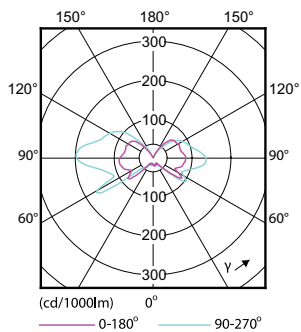

Dados do produto

Informações gerais		Dados elétricos e de funcionamento	
Casquilho	G4 [G4]	Power (Rated) (Nom)	2 W
Vida útil nominal (Nom.)	15000 h	Corrente de lâmpada (Nom.)	220 mA
Ciclo de comutação	50000X	Potência equivalente	20 W
Tipo técnico	2-20W	Tempo de arranque (Nom.)	0,5 s
Dados técnicos de luminosidade		Tempo de aquecimento até 60% de luz (Nom.)	0,5 s
Código da cor	827 [CCT de 2700 K]	Fator de potência (Nom.)	0,7
Fluxo luminoso (Nom.)	200 lm	Tensão (Nom.)	12 V
Fluxo luminoso (nominal) (Nom.)	200 lm	Temperatura	
Designação da cor	Warm White (WW)	T-máxima na caixa (Nom)	84 °C
Temperatura de cor correlacionada (Nom.)	2700 K	Controles e regulação	
Eficiência luminosa (nominal) (Nom.)	100,00 lm/W	Regulável	true
Consistência da cor	<6	Aprovação e aplicação	
Índice de restituição cromática (Nom.)	80	Etiqueta de Eficiência Energética (EEL)	A++
Lmf no final da vida útil nominal (Nom.)	70 %	Produto energeticamente eficiente	Sim

Product	D	C
CorePro LEDcapsuleLV 2-20W G4 827 D	17 mm	48 mm

Dados fotométricos

LED Lamps, CorePro LEDcapsuleLV D 2-20W G4 /827

CorePro LEDcapsule LV