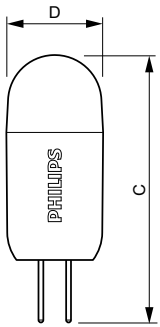

Dados do produto

Informações gerais		Dados elétricos e de funcionamento	
Casquilho	G4 [G4]	Power (Rated) (Nom)	2 W
Vida útil nominal (Nom.)	15000 h	Corrente de lâmpada (Nom.)	220 mA
Ciclo de comutação	50000X	Potência equivalente	20 W
Tipo técnico	2-20W	Tempo de arranque (Nom.)	0,5 s
Dados técnicos de luminosidade		Tempo de aquecimento até 60% de luz (Nom.)	0,5 s
Código da cor	827 [CCT de 2700 K]	Fator de potência (Nom.)	0,7
Fluxo luminoso (Nom.)	200 lm	Tensão (Nom.)	12 V
Fluxo luminoso (nominal) (Nom.)	200 lm	Temperatura	
Designação da cor	Warm White (WW)	T-máxima na caixa (Nom)	84 °C
Temperatura de cor correlacionada (Nom.)	2700 K	Controles e regulação	
Eficiência luminosa (nominal) (Nom.)	100,00 lm/W	Regulável	true
Consistência da cor	<6	Aprovação e aplicação	
Índice de restituição cromática (Nom.)	80	Etiqueta de Eficiência Energética (EEL)	A++
Lmf no final da vida útil nominal (Nom.)	70 %	Produto energeticamente eficiente	Sim

Código de encomenda	57865000
Numerador – Quantidade por embalagem	1
Numerador – Embalagens por caixa exterior	12
N.º material (12NC)	929001235302
Peso líquido (Peça)	0,012 kg

Desenho dimensional

Capsule 12V 2W-20W 200lm 2700K G4 D

Product	D	C
CorePro LEDcapsuleLV 2-20W G4 827 D	17 mm	48 mm

Dados fotométricos

LED Lamps, CorePro LEDcapsuleLV D 2-20W G4 /827

CorePro LEDcapsule LV