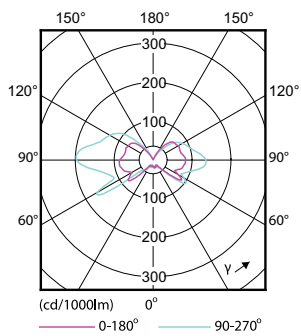

Fotometriska data

LED Lamps, CorePro LEDcapsuleLV D 2-20W G4 /827