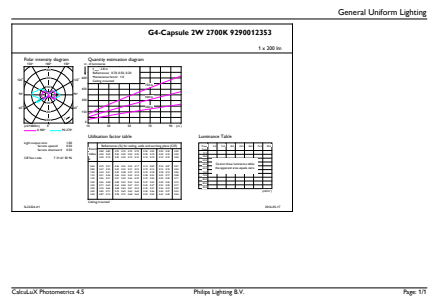

Fotometriska data

LED Lamps, CorePro LEDcapsuleLV D 2-20W G4 /827