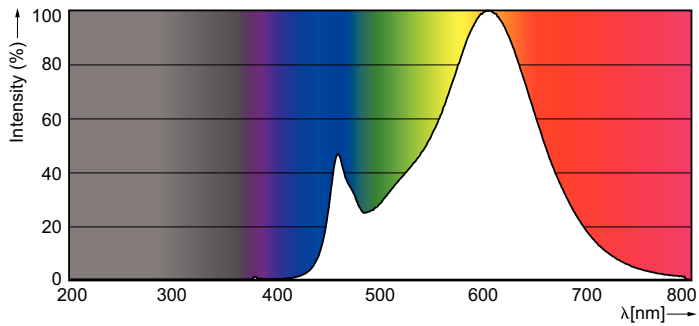

Fotometriska data

LED Lamps, CorePro LEDcapsuleLV D 2-20W G4 /827