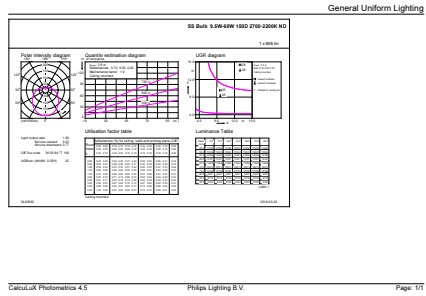

Gesamtbezeichnung des Produkts	LED Scene Switch 60W A60 E27 WW FR ND 1SRT4
Gesamt-Produktcode	871869658884002
Bestellcode	58884002
Material-Nr. (12NC)	929001236558
Anzahl pro Verpackung	1
EAN/UPC – Produkt/Kiste	8718696588840
Zähler - Pakete pro Außenkarton	4
EAN Umverpackung	8718696747766

Abmessungsskizzen

Product	D	C
LED SSW 60W A60 E27 WW FR ND 1SRT4	61 mm	111 mm

Photometrische Daten

Spectral Power Distribution Colour - LED SSW 60W A60 E27 WW FR ND
1SRT4

Spectral Power Distribution Colour - LED SSW 60W A60 E27 WW FR ND
1SRT4

SceneSwitch Glühlampenform

Photometrische Daten

Spectral Power Distribution Colour - LED SSW 60W A60 E27 WW FR ND 1SRT4

General uniform lighting - LED SSW 60W A60 E27 WW FR ND 1SRT4

Light Distribution Diagram - LED SSW 60W A60 E27 WW FR ND 1SRT4

Lebensdauer

Life Expectancy Diagram - LED SSW 60W A60 E27 WW FR ND 1SRT4

Lumen Maintenance Diagram - LED SSW 60W A60 E27 WW FR ND 1SRT4

SceneSwitch Glühlampenform