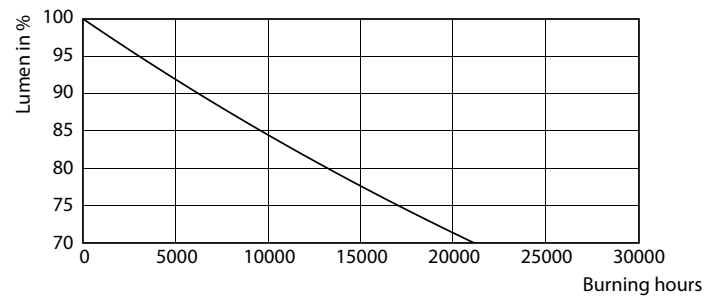

Produkt Daten

Allgemeine Informationen		Betrieb und Elektrik	
Socket	E27 [E27]	Netzfrequenz	50 to 60 Hz
Nennlebensdauer	15.000 Stunde(n)	Eingangsfrequenz	50 bis 60 Hz
Schaltzyklus	100.000	Energieverbrauch	2 5 8 W
Nennlebensdauer (Std.)	15.000 Stunde(n)	Lampenstrom (Nom)	100 mA
Beleuchtungstechnologie	LED	Äquivalente Leistung	60 W
EU RoHS-konform	Ja	Startzeit (Nom)	0,5 s
Lichttechnische Daten		Aufwärmzeit bis 60 % Licht	0,5 s
Farbcode	827/825/822 [CCT of 2700K/2500K/2200K]	Leistungsfaktor (Bruchteil)	0,5
Lichtfarbe	Warm/Extrawarm/Sehr warm	Spannung (Nom)	220-240 V
Nennlichtausbeute (nom.)	100,00 lm/W	Temperatur	
Farbkonsistenz	<6	Gehäusetemperatur (Nom)	80 °C
Farbwiedergabeindex (CRI)	80	Lichtregelung und Dimmen	
Restlichtstrom am Ende der	70 %	Dimmbar	Nein
Nennlebensdauer (Nom.)			

Abmessungsskizzen

Product	D	C
LED SSW 60W A60 E27 WW FR ND 1SRT4	61 mm	111 mm

Photometrische Daten

Spectral Power Distribution Colour - LED SSW 60W A60 E27 WW FR ND
1SRT4

Spectral Power Distribution Colour - LED SSW 60W A60 E27 WW FR ND
1SRT4

SceneSwitch Glühlampenform

Photometrische Daten

Spectral Power Distribution Colour - LED SSW 60W A60 E27 WW FR ND 1SRT4

General uniform lighting - LED SSW 60W A60 E27 WW FR ND 1SRT4

Light Distribution Diagram - LED SSW 60W A60 E27 WW FR ND 1SRT4

Lebensdauer

Life Expectancy Diagram - LED SSW 60W A60 E27 WW FR ND 1SRT4

Lumen Maintenance Diagram - LED SSW 60W A60 E27 WW FR ND 1SRT4

SceneSwitch Glühlampenform