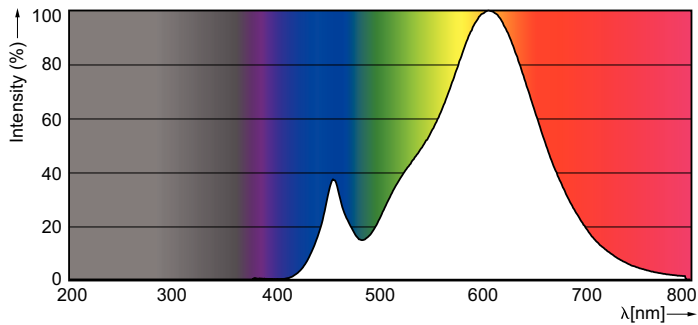

Φωτομετρικά δεδομένα