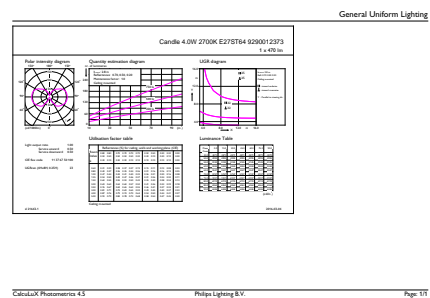

Product	D	C
CLA LEDBulb ND 4-40W ST64 E27 827 CL	64 mm	140 mm

Φωτομετρικά δεδομένα

Classic filament LEDbulbs

© 2019 Signify Holding Με την επιφύλαξη παντός δικαιώματος. Η Signify δεν παρέχει καμία διαβεβαίωση ή εγγύηση όσον αφορά την ακρίβεια ή την πληρότητα των πληροφοριών που περιλαμβάνονται στο παρόν και δεν θα ευθύνεται για οποιαδήποτε ενέργεια βασίζεται σε αυτές. Οι πληροφορίες που περιέχονται σε αυτό το έγγραφο δεν προορίζονται για εμπορική προσφορά και δεν αποτελούν μέρος προσφοράς ή σύμβασης, εκτός εάν έχει συμφωνηθεί διαφορετικά από την Signify. Η επωνυμία Philips και το έμβλημα της Philips με την ασπίδα είναι σήματα κατατεθέντα της Koninklijke Philips N.V.