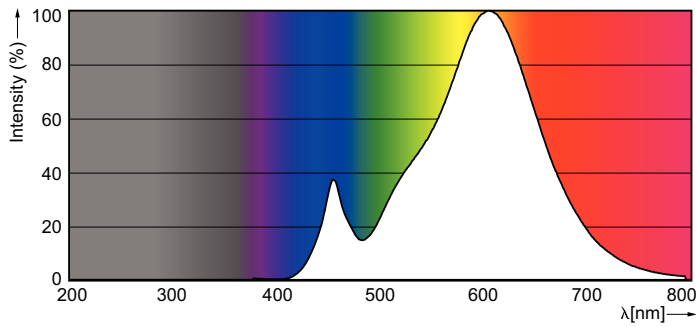

Fotometrische gegevens

Spectral Power Distribution Colour - CLA LEDBulb ND 4-40W ST64 E27 827 CL