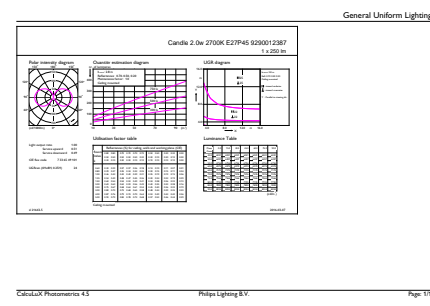

Mã đơn hàng	929001238608
Số vật liệu (12NC)	929001238608
Phần tử - Số lượng trên một bộ	1
EAN/UPC - Sản phẩm/Hộp	8718696574317
Phần tử - Số bộ trên một hộp ngoài	10
EAN/UPC - Vỏ	8718696574324

Bản vẽ kích thước

Product	D	C
LEDClassic 2-25W P45 E14 WW CL ND APR	45 mm	80 mm

Dữ liệu phân bố ánh sáng

Spectral Power Distribution Colour - LEDClassic 2-25W P45 E14 WW CL ND APR

Light Distribution Diagram - LEDClassic 2-25W P45 E14 WW CL ND APR