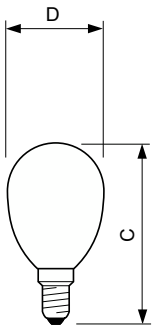

Dữ liệu sản phẩm

Thông tin chung	
Đế dui đèn	E14 [E14]
Tuổi thọ danh định	15.000 h
Chu kỳ bật/tắt	20.000
Tuổi thọ định mức (Giờ)	15.000 h
Công nghệ chiếu sáng	LED
Tuân thủ tiêu chuẩn RoHS châu Âu	Có

Thông tin kỹ thuật về đèn	
Mã màu	827 [CCT of 2700K]
Quang thông	250 lm
Ký hiệu màu sắc	Trắng ấm (WW)
Nhiệt độ màu tương ứng (Nom)	2700 K
Quang hiệu (định mức) (Danh định)	125,00 lm/W
Độ đồng nhất màu sắc	<6
Chỉ số hoàn màu (CRI)	80
LLMF khi kết thúc tuổi thọ danh định (Danh định)	70 %

Điều khiển và điều chỉnh độ sáng	
Có thể điều chỉnh độ sáng	Không

Cơ khí và vỏ đèn	
Lớp hoàn thiện bóng đèn	Trong suốt
Hình dạng bóng đèn	P45 [P 45 mm]

Vận hành và điện	
Tần số dòng	50 to 60 Hz

Tần số đầu vào	50 đến 60 Hz
Mức tiêu thụ điện	2 W
Dòng điện bóng đèn (Danh định)	20 mA
Công suất tương đương	25 W
Thời gian khởi động (Danh định)	0,5 s
Thời gian khởi động đạt đến 60% độ sáng	0,5 s
Hệ số công suất (Tỷ lệ)	0,4
Điện áp (Danh định)	220-240 V

Nhiệt độ	
Nhiệt độ vỏ tối đa (Danh định)	70 °C

Đèn LEDbulbs sợi đốt cổ điển

Phê duyệt và ứng dụng	
Mức tiêu thụ năng lượng kWh/1000 h	2 kWh
Dữ liệu sản phẩm	
Tên sản phẩm khác	LEDClassic 2-25W P45 E14 WW CL ND APR
Tên sản phẩm đầy đủ	LEDClassic 2-25W P45 E14 WW CL ND APR
Mã sản phẩm đầy đủ	871869657431700

Mã đơn hàng	929001238608
Số vật liệu (12NC)	929001238608
Phần tử - Số lượng trên một bộ	1
EAN/UPC - Sản phẩm/Hộp	8718696574317
Phần tử - Số bộ trên một hộp ngoài	10
EAN/UPC - Vỏ	8718696574324

Bản vẽ kích thước