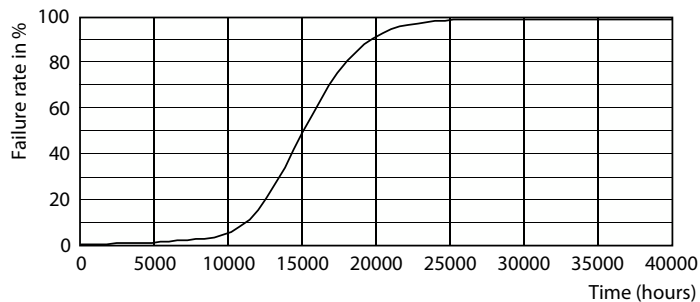

Đèn LEDbulbs sợi đốt cổ điện

Tuổi thọ

Life Expectancy Diagram - LEDClassic 2-25W P45 E14 WW CL ND APR

Lumen Maintenance Diagram - LEDClassic 2-25W P45 E14 WW CL ND APR