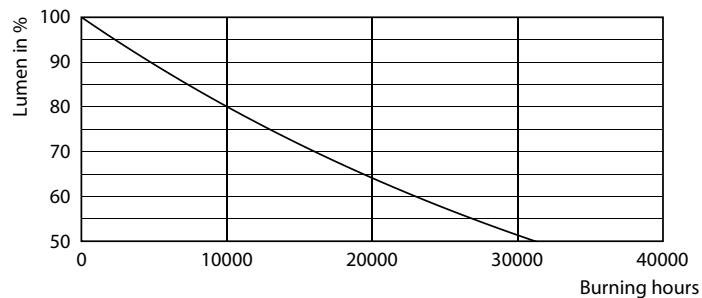

Đèn LEDbulbs sợi đốt cổ điện

Tuổi thọ

Life Expectancy Diagram - LEDClassic 2-25W P45 E14 WW CL ND APR

Lumen Maintenance Diagram - LEDClassic 2-25W P45 E14 WW CL ND APR