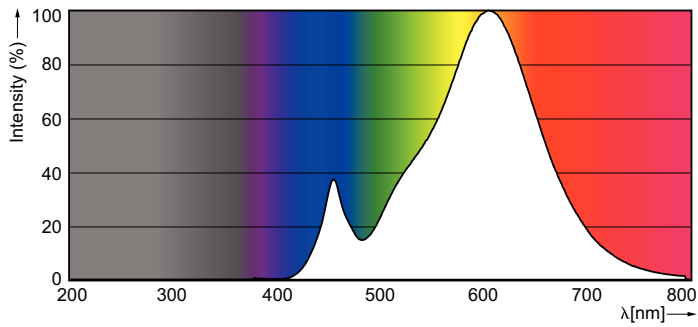

Đèn LEDbulbs sợi đốt cổ điển

Phê duyệt và ứng dụng	
Mức tiêu thụ năng lượng kWh/1000 h	2 kWh
Dữ liệu sản phẩm	
Tên sản phẩm khác	LEDClassic 2-25W P45 E14 WW CL ND APR
Tên sản phẩm đầy đủ	LEDClassic 2-25W P45 E14 WW CL ND APR
Mã sản phẩm đầy đủ	871869657431700

Mã đơn hàng	929001238608
Số vật liệu (12NC)	929001238608
Phần tử - Số lượng trên một bộ	1
EAN/UPC - Sản phẩm/Hộp	8718696574317
Phần tử - Số bộ trên một hộp ngoài	10
EAN/UPC - Vỏ	8718696574324

Bản vẽ kích thước

Product	D	C
LEDClassic 2-25W P45 E14 WW CL ND APR	45 mm	80 mm

Dữ liệu phân bố ánh sáng

Spectral Power Distribution Colour - LEDClassic 2-25W P45 E14 WW CL ND APR

Light Distribution Diagram - LEDClassic 2-25W P45 E14 WW CL ND APR