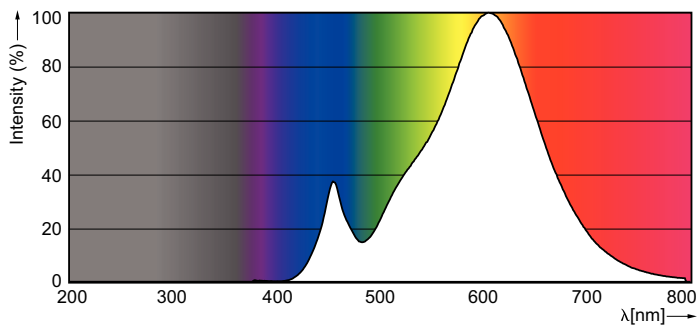

Fotometriska data

LED Lamps, Lightcolour /827 ND CL