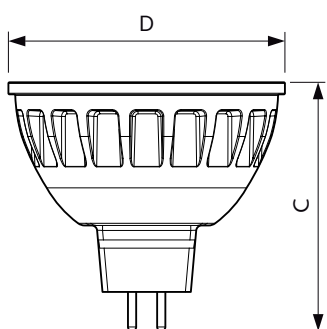

MASTER LEDspot ExpertColor LV

Điều khiển và thay đổi độ sáng	
Có thể điều chỉnh độ sáng	Có
Phê duyệt và Ứng dụng	
Sản phẩm tiết kiệm năng lượng	Có
Phù hợp với chiếu sáng tạo điểm nhấn	Có
Thông số sản phẩm	
Mã sản phẩm đầy đủ	871869657161300
Tên sản phẩm khác	MASTER LED ExpertColor LED MR16 ExpertColor 7.2-50W 927 10D

EAN/UPC - Sản phẩm	8718696571613
Mã đơn hàng	929001241908
Phần tử SAP - Số lượng trên một bộ	1
Phần tử SAP - Số bộ bên ngoài	10
Số vật liệu (12 chữ số)	929001241908
Trọng lượng tịnh SAP (Bộ)	0,034 kg

Bản vẽ kích thước

MR16 12V 7.2-50W 420lm 10D 2700K GU5.3 D

Product	D	C
MASTER LED ExpertColor LED MR16 ExpertColor 7.2-50W 927 10D	51 mm	46 mm