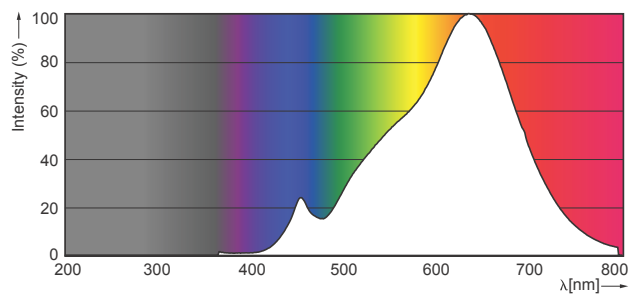

Dữ liệu phân bố ánh sáng

MAS LED ExpertColor 7.2-50W MR16 GU5.3 927 10D