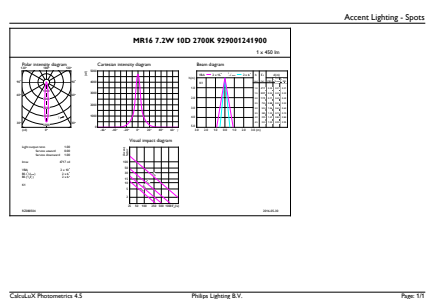

Nhiệt độ	
Nhiệt độ vỏ tối đa (Danh định)	92 °C

MASTER LEDspot ExpertColor LV

Điều khiển và thay đổi độ sáng	
Có thể điều chỉnh độ sáng	Có
Phê duyệt và Ứng dụng	
Sản phẩm tiết kiệm năng lượng	Có
Phù hợp với chiếu sáng tạo điểm nhấn	Có
Thông số sản phẩm	
Mã sản phẩm đầy đủ	871869657161300
Tên sản phẩm khác	MASTER LED ExpertColor LED MR16 ExpertColor 7.2-50W 927 10D

MR16 12V 7.2-50W 420lm 10D 2700K GU5.3 D

Product	D	C
MASTER LED ExpertColor LED MR16 ExpertColor 7.2-50W 927 10D	51 mm	46 mm

Dữ liệu phân bố ánh sáng

MAS LED ExpertColor 7.2-50W MR16 GU5.3 927 10D

MASTER LEDspot ExpertColor LV