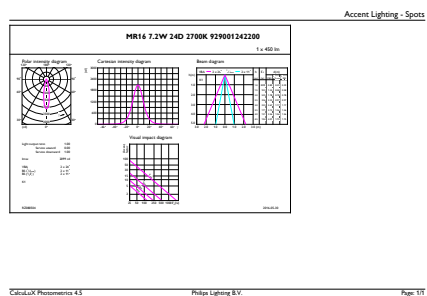

Dữ liệu phân bố ánh sáng

MAS LED ExpertColor 7.2-50W MR16 GU5.3 927 24D