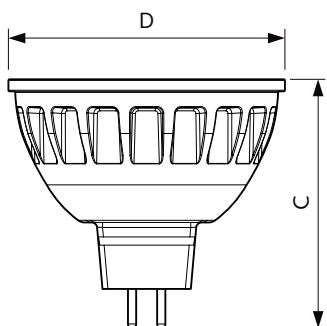

MASTER LEDspot ExpertColor LV

Điều khiển và thay đổi độ sáng	
Có thể điều chỉnh độ sáng	Có
Phê duyệt và Ứng dụng	
Sản phẩm tiết kiệm năng lượng	Có
Phù hợp với chiếu sáng tạo điểm nhấn	Có
Thông số sản phẩm	
Mã sản phẩm đầy đủ	871869657177400
Tên sản phẩm khác	MASTER LED ExpertColor LED MR16 ExpertColor 7.2-50W 927 24D

EAN/UPC - Sản phẩm	8718696571774
Mã đơn hàng	929001242208
Phần tử SAP - Số lượng trên một bộ	1
Phần tử SAP - Số bộ bên ngoài	10
Số vật liệu (12 chữ số)	929001242208
Trọng lượng tịnh SAP (Bộ)	0,034 kg

Bản vẽ kích thước

MR16 12V 7.2-50W 420lm 24D 2700K GU5.3 D

Product	D	C
MASTER LED ExpertColor LED MR16 ExpertColor 7.2-50W 927 24D	51 mm	46 mm