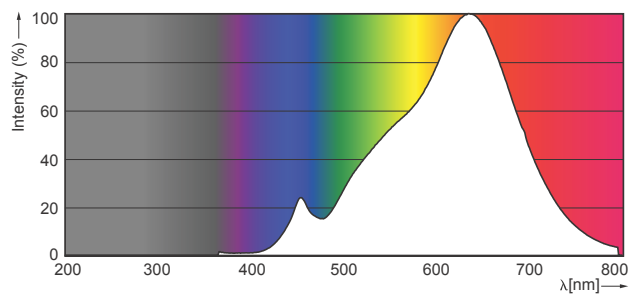

Dữ liệu phân bố ánh sáng

MAS LED ExpertColor 7.2-50W MR16 GU5.3 927 24D