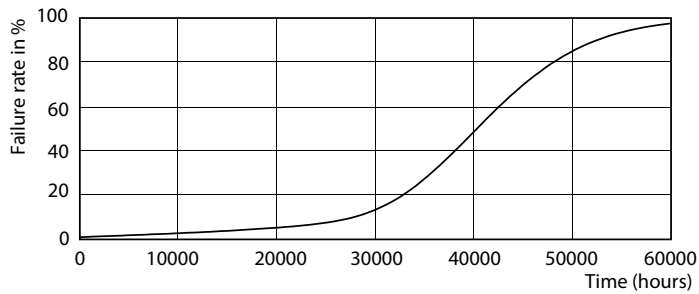

Tuổi thọ

Master LEDspot ExpertColor LV 50W EZ10 927 10D

Master LEDspot ExpertColor LV 50W EZ10 927 10D