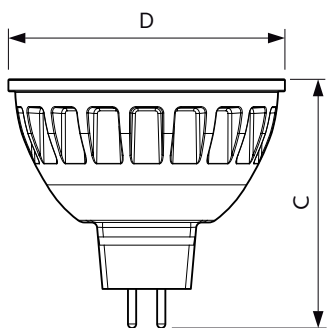

MASTER LEDspot ExpertColor LV

Điều khiển và thay đổi độ sáng	
Có thể điều chỉnh độ sáng	Có
Phê duyệt và Ứng dụng	
Sản phẩm tiết kiệm năng lượng	Có
Phù hợp với chiếu sáng tạo điểm nhấn	Có
Thông số sản phẩm	
Mã sản phẩm đầy đủ	871869657183500
Tên sản phẩm khác	MASTER LED ExpertColor LED MR16 ExpertColor 7.2-50W 927 36D

EAN/UPC - Sản phẩm	8718696571835
Mã đơn hàng	929001242508
Phần tử SAP - Số lượng trên một bộ	1
Phần tử SAP - Số bộ bên ngoài	10
Số vật liệu (12 chữ số)	929001242508
Trọng lượng tịnh SAP (Bộ)	0,034 kg

Bản vẽ kích thước

MR16 12V 7.2-50W 420lm 36D 2700K GU5.3 D

Product	D	C
MASTER LED ExpertColor LED MR16 ExpertColor 7.2-50W 927 36D	51 mm	46 mm