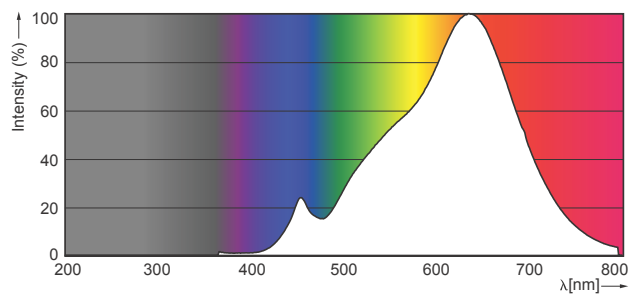

Dữ liệu phân bố ánh sáng

MAS LED ExpertColor 7.2-50W MR16 GU5.3 927 36D