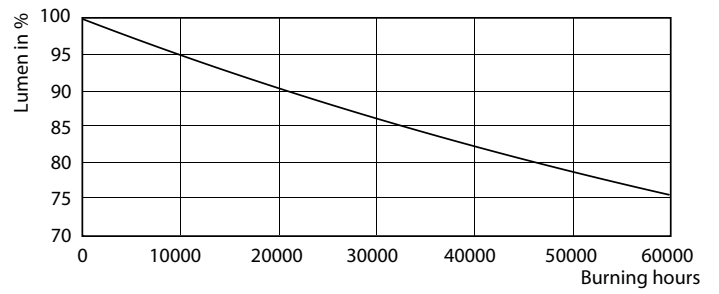

Tuổi thọ

Master LEDspot ExpertColor LV 50W EZ10 927 10D

Master LEDspot ExpertColor LV 50W EZ10 927 10D