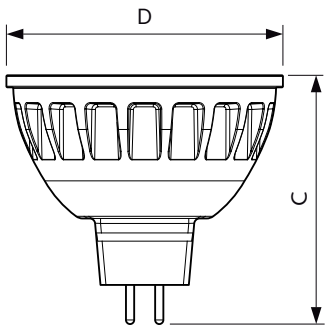

MASTER LEDspot ExpertColor LV

Điều khiển và thay đổi độ sáng

Có thể điều chỉnh độ sáng Có

Phê duyệt và Ứng dụng

Sản phẩm tiết kiệm năng lượng Có

Phù hợp với chiếu sáng tạo điểm nhấn Có

Thông số sản phẩm

Mã sản phẩm đầy đủ 871869657185900
Tên sản phẩm khác MASTER LED ExpertColor LED MR16
ExpertColor 7.2-50W 930 36D

EAN/UPC - Sản phẩm	8718696571859
Mã đơn hàng	929001242608
Phần tử SAP - Số lượng trên một bộ	1
Phần tử SAP - Số bộ bên ngoài	10
Số vật liệu (12 chữ số)	929001242608
Trọng lượng tịnh SAP (Bộ)	0,034 kg

Bản vẽ kích thước

MR16 12V 7.2-50W 420lm 36D 3000K GU5.3 D

Product	D	C
MASTER LED ExpertColor LED MR16 ExpertColor 7.2-50W 930 36D	51 mm	46 mm