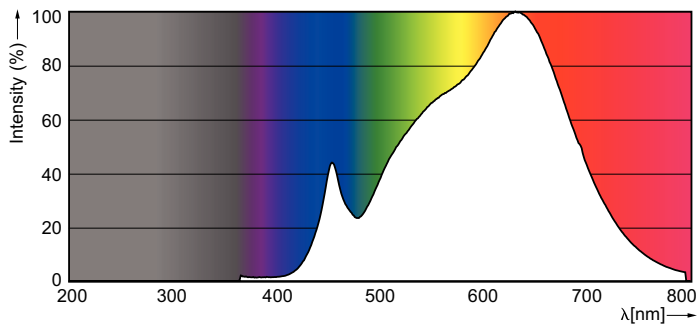

Dữ liệu phân bố ánh sáng

MAS LED ExpertColor 7.2-50W MR16 GU5.3 930 36D