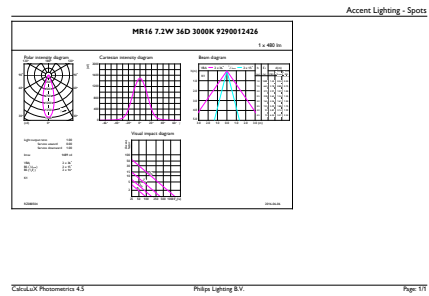

Bản vẽ kích thước

MR16 12V 7.2-50W 420lm 36D 3000K GU5.3 D

Product	D	C
MASTER LED ExpertColor LED MR16 ExpertColor 7.2-50W 930 36D	51 mm	46 mm

Dữ liệu phân bố ánh sáng

MAS LED ExpertColor 7.2-50W MR16 GU5.3 930 36D