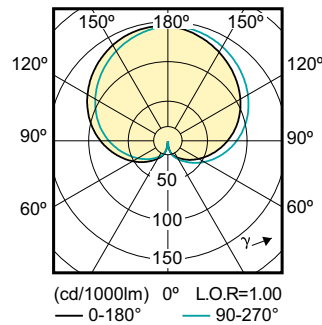

Údaje o produktu

General Information		Temperature	
Patice	E27 [E27]	Ekvivalentní příkon	40 W
Značka RoHS	RoHS mark	Doba spuštění (jmen.)	0,5 s
Jmenovitá životnost (jmen.)	15000 h	Doba zahřátí na 60 % světla (jmen.)	0,5 s
Cyklus přepínání	30 000x	Účinnost (jmen.)	0,5
Technický typ	4,5-40W	Napětí (jmen.)	220-240 V
Light Technical		Controls and Dimming	
Kód barvy	827 [CCT: 2700 K]	Regulovatelné	Ne
Světelný tok (jmen.)	470 lm	Mechanical and Housing	
Světelný tok (jmen.) (nom.)	470 lm	Úprava žárovky	Matná (FR)
Barevné konstrukce	Teplá bílá (WW)	Approval and Application	
Korelační teplota chromatičnosti (jmen.)	2700 K	Štítek energetické účinnosti (EEL)	A++
Měrný výkon (jmen.) (nom.)	104,00 lm/W	Spotřeba energie kWh/1000 h	5 kWh
Konzistence barev	<6	Product Data	
Index barevného podání (jmen.)	80	Úplný kód výrobku	871869641965601
Světelný tok na konci jmenovité životnosti (jmen.)	70 %	Objednávací název produktu	LED classic 40W A60 E27 WW FR ND 1CT/10
Operating and Electrical			
Vstupní frekvence	50 Hz		
Power (Rated) (Nom)	4,5 W		
Proud zdroje (jmen.)	40 mA		

Bulb A60 220~240V 5W 470lm 2700K E27 ND

Product	D	C
LED classic 40W A60 E27 WW FR ND 1CT/10	60 mm	110 mm

Fotometrické údaje

40W Diffuse 1xInca 230V AC	
1 x 470 lm	
Photometric diagram	Quantity estimation diagram
Utilization factor table	Luminance Table