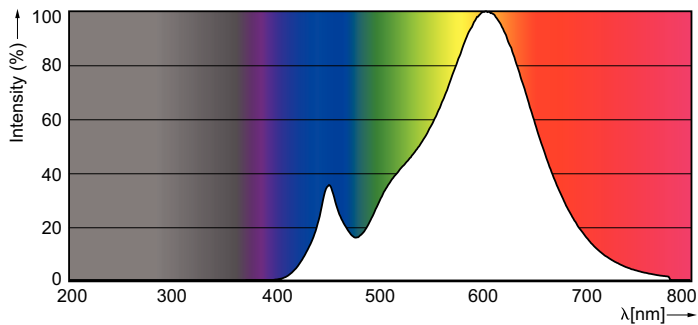

Údaje o produktu

General Information		Temperature	
Patice	E27 [E27]	Ekvivalentní příkon	40 W
Značka RoHS	RoHS mark	Doba spuštění (jmen.)	0,5 s
Jmenovitá životnost (jmen.)	15000 h	Doba zahřátí na 60 % světla (jmen.)	0,5 s
Cyklus přepínání	30 000x	Účinnost (jmen.)	0,5
Technický typ	4,5-40W	Napětí (jmen.)	220-240 V
Light Technical		Controls and Dimming	
Kód barvy	827 [CCT: 2700 K]	Regulovatelné	Ne
Světelný tok (jmen.)	470 lm	Mechanical and Housing	
Světelný tok (jmen.) (nom.)	470 lm	Úprava žárovky	Matná (FR)
Barevné konstrukce	Teplá bílá (WW)	Approval and Application	
Korelační teplota chromatičnosti (jmen.)	2700 K	Štítek energetické účinnosti (EEL)	A++
Měrný výkon (jmen.) (nom.)	104,00 lm/W	Spotřeba energie kWh/1000 h	5 kWh
Konzistence barev	<6	Product Data	
Index barevného podání (jmen.)	80	Úplný kód výrobku	871869641965601
Světelný tok na konci jmenovité životnosti (jmen.)	70 %	Objednávací název produktu	LED classic 40W A60 E27 WW FR ND 1CT/10
Operating and Electrical			
Vstupní frekvence	50 Hz		
Power (Rated) (Nom)	4,5 W		
Proud zdroje (jmen.)	40 mA		

Bulb A60 220~240V 5W 470lm 2700K E27 ND

Product	D	C
LED classic 40W A60 E27 WW FR ND 1CT/10	60 mm	110 mm

Fotometrické údaje

40W Diffuse 1xInca 230V AC	
1 x 470 lm	
Photometric diagram	Quantity estimation diagram
Utilization factor table	Luminance Table