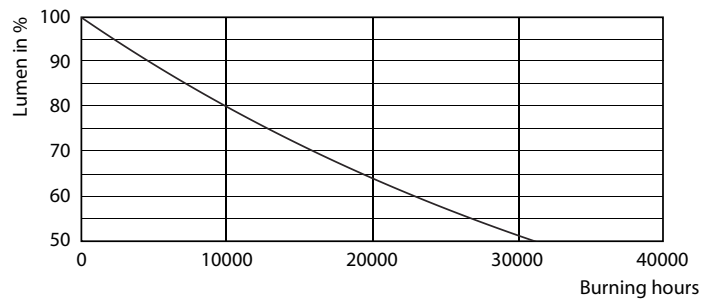

Classic LED Lamps

Životnost

LEDbulb 60W E14 827 FR B38

LEDbulb 60W E14 827 FR B38