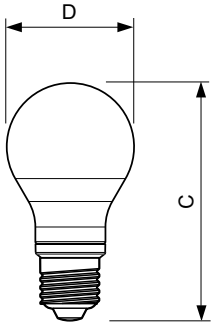

Údaje o produktu

General Information		Temperature	
Patice	E27 [E27]	Ekvivalentní příkon	40 W
Značka RoHS	RoHS mark	Doba spuštění (jmen.)	0,5 s
Jmenovitá životnost (jmen.)	15000 h	Doba zahřátí na 60 % světla (jmen.)	0,5 s
Cyklus přepínání	30 000x	Účinnost (jmen.)	0,5
Technický typ	4,5-40W	Napětí (jmen.)	220-240 V
Light Technical		Controls and Dimming	
Kód barvy	827 [CCT: 2700 K]	Regulovatelné	Ne
Světelný tok (jmen.)	470 lm	Mechanical and Housing	
Světelný tok (jmen.) (nom.)	470 lm	Úprava žárovky	Matná (FR)
Barevné konstrukce	Teplá bílá (WW)	Approval and Application	
Korelační teplota chromatičnosti (jmen.)	2700 K	Štítek energetické účinnosti (EEL)	A++
Měrný výkon (jmen.) (nom.)	104,00 lm/W	Spotřeba energie kWh/1000 h	5 kWh
Konzistence barev	<6	Product Data	
Index barevného podání (jmen.)	80	Úplný kód výrobku	871869641965601
Světelný tok na konci jmenovité životnosti (jmen.)	70 %	Objednávací název produktu	LED classic 40W A60 E27 WW FR ND 1CT/10
Operating and Electrical			
Vstupní frekvence	50 Hz		
Power (Rated) (Nom)	4,5 W		
Proud zdroje (jmen.)	40 mA		

Bulb A60 220~240V 5W 470lm 2700K E27 ND

Product	D	C
LED classic 40W A60 E27 WW FR ND 1CT/10	60 mm	110 mm

Fotometrické údaje

40W Diffuse 1xInca 230V AC	
1 x 470 lm	
Photometric diagram	Quantity estimation diagram
Utilization factor table	Luminance Table