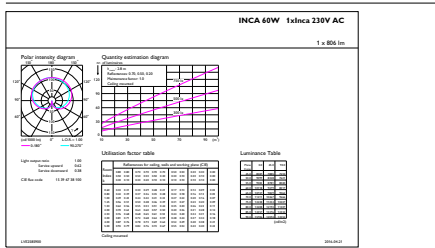

CorePro LED-glaspære

Fotometriske data

General uniform lighting - CorePro LEDBulbND 7-60W E27 A60 827FR G

Levetid