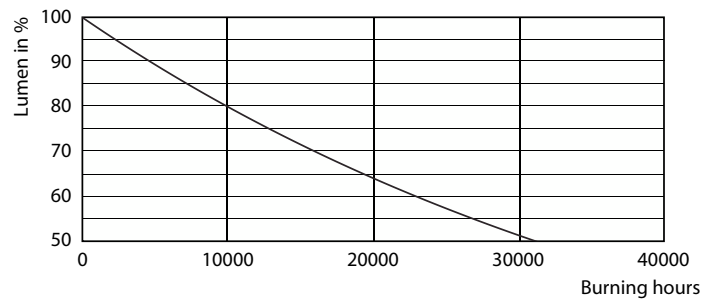

Life Expectancy Diagram - CorePro LEDBulbND 7-60W E27 A60 827FR G

Lumen Maintenance Diagram - CorePro LEDBulbND 7-60W E27 A60 827FR G