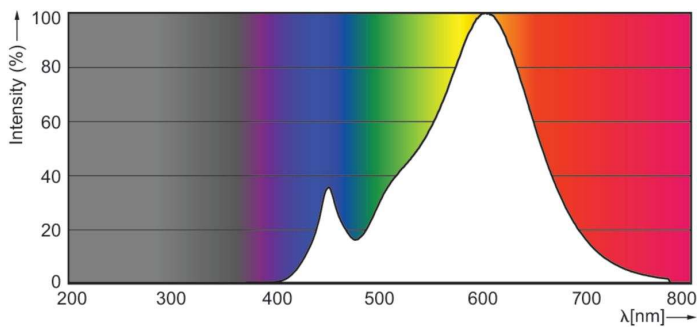

Fotometriske data

Spectral Power Distribution Colour - CorePro LEDBulbND 7-60W E27 A60 827FR G