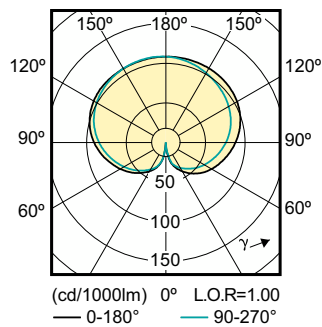

Målskitse

Product	D	C
CorePro LEDBulbND 7-60W E27 A60 827FR G	60 mm	110 mm

Fotometriske data

Spectral Power Distribution Colour - CorePro LEDBulbND 7-60W E27 A60 827FR G

Light Distribution Diagram - CorePro LEDBulbND 7-60W E27 A60 827FR G