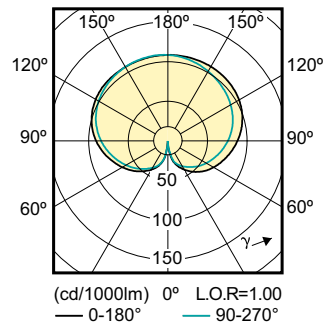

Fotometrické údaje

INCA 60W 1xInca 230V AC	
1 x 806 lm	
Beam intensity diagram	Quantity estimation diagram
Utilization factor table	Luminance Table

LED Lamps, LEDClassic 60W A60 E27 2700K 806lm FR