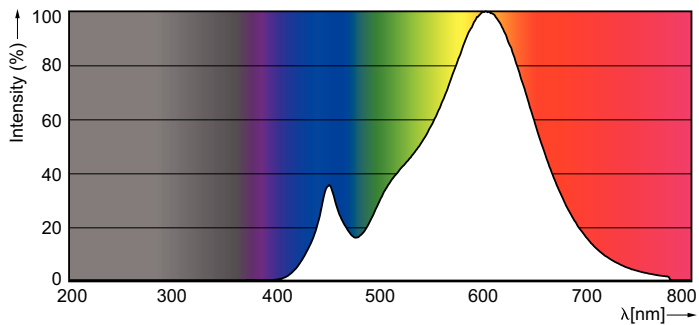

Fotometrické údaje

INCA 60W 1xInca 230V AC	
1 x 806 lm	
Beam intensity diagram	Quantity estimation diagram
Utilization factor table	Luminance Table

LED Lamps, LEDClassic 60W A60 E27 2700K 806lm FR