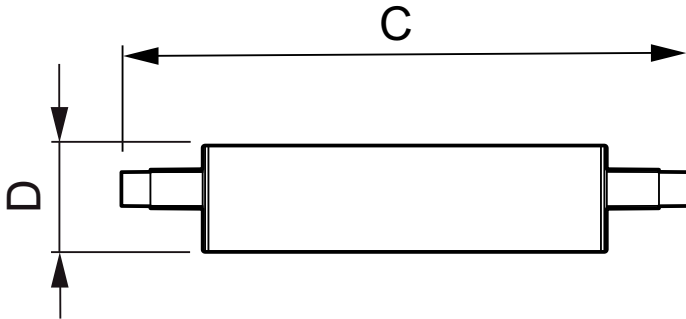

CorePro LEDlinear MV

Όνομα παραγγελίας προϊόντος	CorePro LED linear R7S 118mm 14-100W 830 D
EAN/UPC	8718696578797
Κωδικός παραγγελίας	57879700
Local Code	LED14R7S830D
Αριθμητής - Ποσότητα ανά συσκευασία	1

Αριθμητής - Πακέτα ανά εξωτερικό κουτί	10
Αρ. υλικού (12NC)	929001243702
Καθαρό βάρος (πεμάχιο)	0,095 kg

Σχεδιάγραμμα διαστάσεων