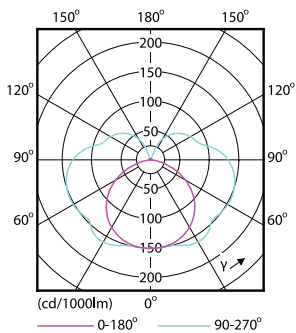

Αριθμητής - Πακέτα ανά εξωτερικό κουτί	10
Αρ. υλικού (12NC)	929001243702
Καθαρό βάρος (πεμάχιο)	0,095 kg

Σχεδιάγραμμα διαστάσεων

Product	D	C
CorePro LED linear R7S 118mm 14-100W 830 D	29 mm	118 mm

Linear 220V 15W-100W1500lm 3000K R7S Dim

Φωτομετρικά δεδομένα

LED Lamps, CorePro R7S 118mm 14-100W /830 D

CorePro LEDlinear MV

© 2019 Signify Holding Με την επιφύλαξη παντός δικαιώματος. Η Signify δεν παρέχει καμία διαβεβαίωση ή εγγύηση όσον αφορά την ακρίβεια ή την πληρότητα των πληροφοριών που περιλαμβάνονται στο παρόν και δεν θα ευθύνεται για οποιαδήποτε ενέργεια βασίζεται σε αυτές. Οι πληροφορίες που περιέχονται σε αυτό το έγγραφο δεν προορίζονται για εμπορική προσφορά και δεν αποτελούν μέρος προσφοράς ή σύμβασης, εκτός εάν έχει συμφωνηθεί διαφορετικά από την Signify. Η επωνυμία Philips και το έμβλημα της Philips με την ασπίδα είναι σήματα κατατεθέντα της Koninklijke Philips N.V.