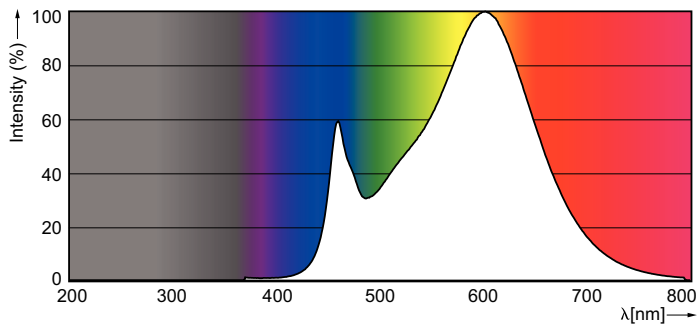

Φωτομετρικά δεδομένα

LED Lamps, CorePro R7S 118mm 14-100W /830 D