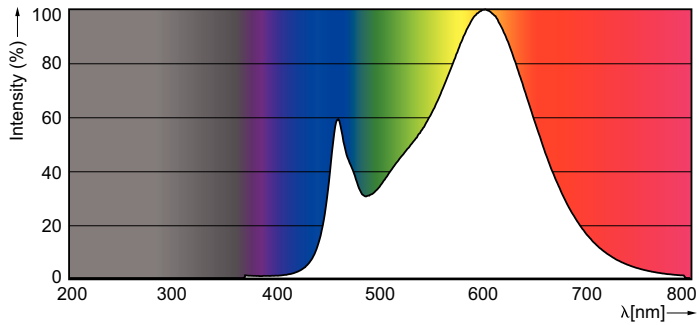

Фотометрические данные

LED Lamps, CorePro R7S 118mm 14-100W /830 D