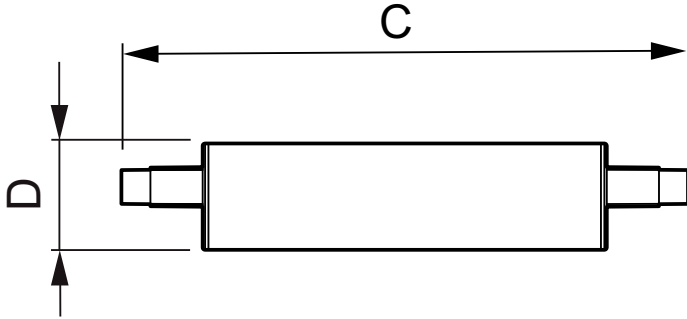

CorePro LEDlinear MV

Код заказа	929001243702
Нумератор — количество на упаковку	1
Нумератор — упаковок на внешний короб	10
Материал № (12NC)	929001243702

Вес нетто (шт.)	0,095 kg

Чертеж размеров