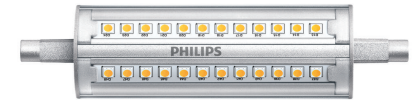

PHILIPS

Eco passport

CorePro LED linear R7S 118mm 14-100W 840 D CorePro LEDlinear MV

CorePro R7S är en retrofit ersättning för konventionella tvåsocklade R7S-ljuskällor. Designen ger 'ljus runt om', en effekt som påminner om de klassiska halogenerna. Vid användning i dimbara armaturer kan ljusst regleras till en låg färgtemperatur för en mysig och trivsamt stämning.