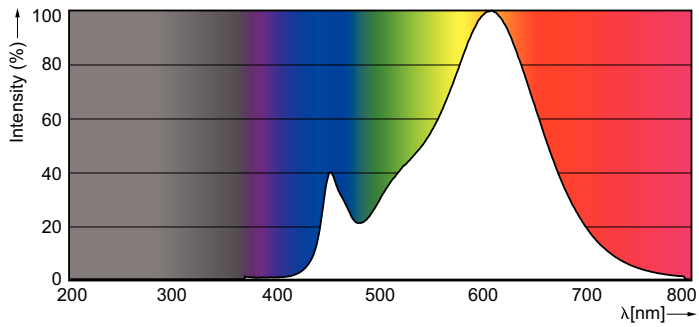

Fotometriske data

LEDtube 4.5W 500mm WW 375lm