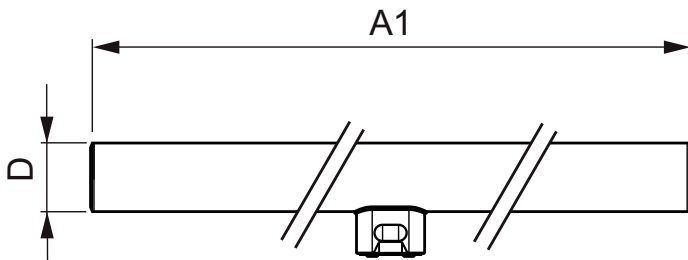

Produktdata

Generell informasjon	
Lyskilde feste	S14D [S14d]
Nominell levetid (nom.)	15000 h
Av/på-syklus.	50 000 X
B50L70	15000 h
Teknisk belysning	
Fargekode	827 [CCT av 2700 K]
Spredningsvinkel (nom.)	140 °
Lysstrøm (nom.)	375 lm
Lysstrøm (merkekapasitet) (nominell)	375 lm
Fargebetegnelse	Varm hvit (WW)
Lyskjeglevinkel (nominell)	140 °
Korrelerert fargetemperatur (nom.)	2700 K
Lyseffekt (merkekapasitet) (nom.)	83,33 lm/W
Fargesamsvar	<6
Fargegjengivelse (nom)	83
Nominell vedlikeholdsfaktor for lyskildelumen ved utgangen av nominell levetid (nom.)	70 %
Drift og elektrisk	
Inngangsfrekvens	50 til 60 Hz
Power (Rated) (Nom)	4.5 W

lyskildestrøm (nom.)	44 mA
Effekten som tilsvarer	60 W
Starttid (nom.)	0,5 s
Oppvarmingstid til 60 % lyseffekt (nom.)	0,5 s
Strømfaktor (nom)	0,4
Spenning (nom.)	220-240 V
Temperatur	
Omgivelsestemperatur (maks.)	45 °C
Omgivelsestemperatur (min.)	-20 °C
Omgivelsestemperatur for lagring (maks.)	65 °C
Omgivelsestemperatur for lagring (min.)	-40 °C
Kontroller og dimming	
Kan dimmes	No
Mekanisk og innfatning	
Lyspæreoverflate	Matt (FR)
Produktlengde	500 mm
Godkjenning og bruk	
Energieffektivitetsmerke (EEL)	A+
Energisparingsprodukt	Yes

Other LEDtube

Egnet til effektbelysning	No
Godkjenningsmerker	CE merke RoHS compliance KEMA Keur certificate
Energiforbruk kWh/1000 t	5 kWh
Produktdata	
Fullstendig produktkode	871869658607500
Produktnavn for bestilling	LED 4.5W 500mm S14D WW ND 1CT/4

EAN/UPC – produkt	8718696586075
Bestillingskode	58607500
Teller – antall per pakke	1
Teller – pakker per utvendige boks	4
Materialenr. (12NC)	929001249401
Nettvekt (stykk)	0,140 kg

Målskisse

Product	D	A1
LED 4.5W 500mm S14D WW ND 1CT/4	30 mm	466,8 mm