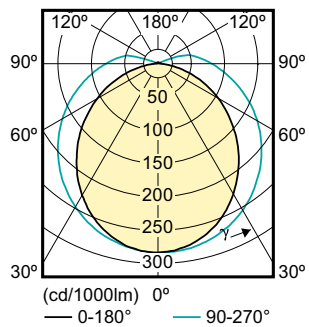

Other LEDtube

Egnet til effektbelysning	No
Godkjenningsmerker	CE merke RoHS compliance KEMA Keur certificate
Energiforbruk kWh/1000 t	5 kWh
Produktdata	
Fullstendig produktkode	871869658607500
Produktnavn for bestilling	LED 4.5W 500mm S14D WW ND 1CT/4

EAN/UPC – produkt	8718696586075
Bestillingskode	58607500
Teller – antall per pakke	1
Teller – pakker per utvendige boks	4
Materialenr. (12NC)	929001249401
Nettvekt (stykk)	0,140 kg

Målskisse

Product	D	A1
LED 4.5W 500mm S14D WW ND 1CT/4	30 mm	466,8 mm

TLED 4.5W-60W 375lm 160D 2700K S14D ND

Fotometriske data

LEDtube 4.5W 500mm WW 375lm