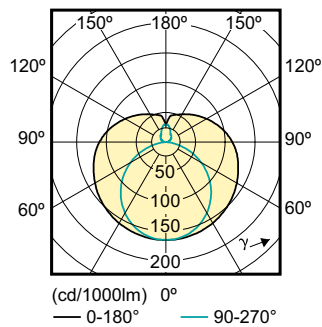

Rozměrové výkresy

Product	D	A1	A2	A3
CorePro LEDtube HF 1500mm 20W840 T8 G	27,9 mm	1 500 mm	1 505,9 mm	1 514,2 mm

Fotometrické údaje

Spectral Power Distribution Colour - CorePro LEDtube HF 1500mm 20W840 T8 G