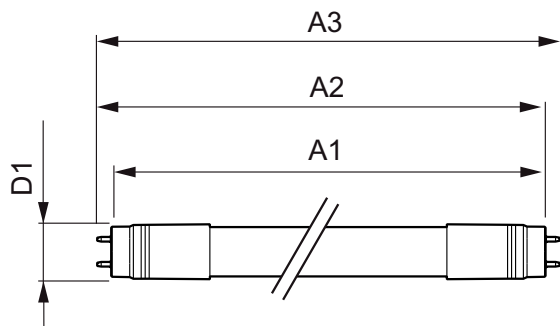

CorePro LEDtube InstantFit HF

Συστήματα ελέγχου και ρύθμιση της έντασης

Δυνατότητα ρύθμισης της έντασης φωτισμού Όχι

Μηχανικά εξαρτήματα και περίβλημα

Μήκος προϊόντος 1500 mm

Έγκριση και εφαρμογή

Επίπεδα Ενεργειακής Απόδοσης (EEL) A+

Προϊόν εξοικονόμησης ενέργειας Yes

Κατάλληλη για φωτισμό ανάδειξης No

Διαπιστεύσεις Σήμανση CE RoHS compliance KEMA
Keur certificate

Κατανάλωση ενέργειας kWh/1000 ώρες 25 kWh

Στοιχεία προϊόντος

Πλήρης κωδικός προϊόντος 871869659205200

Όνομα παραγωγέας προϊόντος CorePro LEDtube HF 1500mm
20W865 T8 G

EAN/UPC 8718696592052

Κωδικός παραγωγέας 59205200

Local Code LEDTH221586G

Αριθμητής - Ποσότητα ανά συσκευασία 1

Αριθμητής - Πακέτα ανά εξωτερικό κουτί 10

Αρ. υλικού (12NC) 929001249802

Καθαρό βάρος (τεμάχιο) 0,270 kg

Σχεδιάγραμμα διαστάσεων