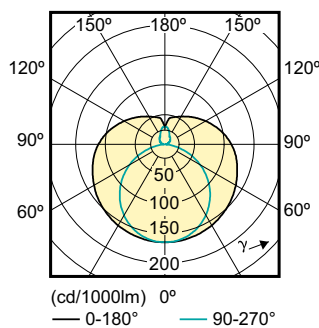

## Σχεδιάγραμμα διαστάσεων

TLED 20W-58W 2000lm 240D 6500K G13 ND

Product	D	A1	A2	A3
CorePro LEDtube HF 1500mm 20W865 T8 G	27,9 mm	1500 mm	1505,9 mm	1514,2 mm

## Φωτομετρικά δεδομένα