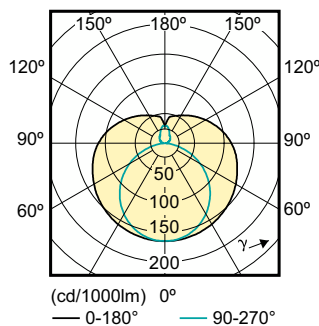

Σχεδιάγραμμα διαστάσεων

Product	D	A1	A2	A3
CorePro LEDtube HF 1500mm 20W865 T8 G	27,9 mm	1.500 mm	1.505,9 mm	1.514,2 mm

Φωτομετρικά δεδομένα

Spectral Power Distribution Colour - CorePro LEDtube HF 1500mm 20W865 T8 G