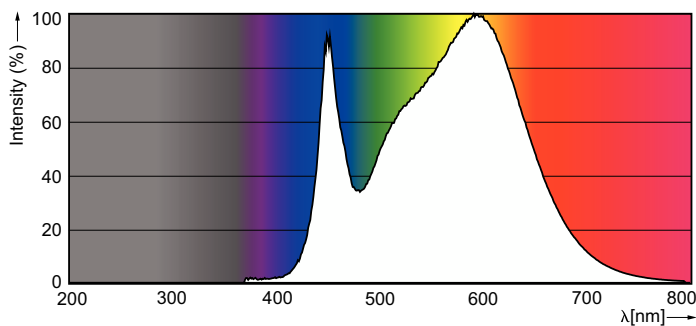

Φωτομετρικά δεδομένα

Spectral Power Distribution Colour - CorePro LEDtube HF 1500mm 20W865 T8 G