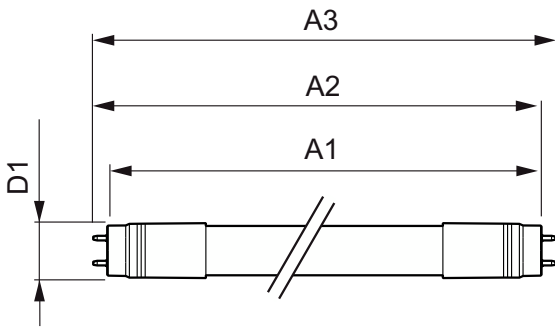

CorePro LEDtube InstantFit HF

Μηχανικά εξαρτήματα και Περιβλημά

Μήκος προϊόντος 59-1/16 in

Έγκριση και Εφαρμογή

Προϊόν εξοικονόμησης ενέργειας Ναι
Κατάλληλο για φωτισμό ανάδειξης Όχι
Σημάνσεις εγκρίσεων TUV Σήμανση CE Συμμόρφωση με την οδηγία RoHS Πιστοποιητικό KEMA Keur
Κατανάλωση ενέργειας kWh/1000 ώρες 25 kWh

Στοιχεία προϊόντος

Όνομα παραγγελίας προϊόντος CorePro LEDtube HF 1500mm 20W865 T8 G

Πλήρες όνομα προϊόντος	CorePro LEDtube HF 1500mm 20W865 T8 G
Full EOC	871869659205200
Κωδικός παραγγελίας	59205200
Αρ. υλικού (12NC)	929001249802
Τοπικός κωδικός	LEDTH221586G
Αριθμητής - Ποσότητα ανά συσκευασία	1
EAN/UPC - Προϊόν/Θήκη	8718696592052
Αριθμητής SAP - Πακέτα ανά εξωτερικό κουτί	10
EAN/UPC - Κιβώπο	8718696592069

Σχεδιάγραμμα διαστάσεων

Product	D	A1	A2	A3
CorePro LEDtube HF 1500mm 20W865 T8 G	27,9 mm	1.500 mm	1.505,9 mm	1.514,2 mm