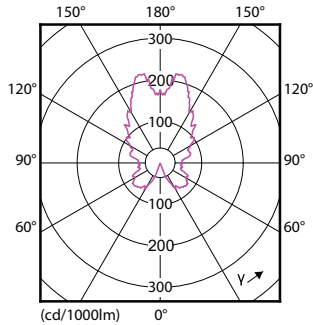

Produkt Daten

Allgemeine Informationen		Betrieb und Elektrik	
Socket	E14 [E14]	Netzfrequenz	50 to 60 Hz
Nennlebensdauer	15.000 Stunde(n)	Eingangsfrequenz	50 bis 60 Hz
Schaltzyklus	100.000	Energieverbrauch	2 4 5,5 W
Nennlebensdauer (Std.)	15.000 Stunde(n)	Lampenstrom (Nom)	50 mA
Beleuchtungstechnologie	LED	Äquivalente Leistung	40 W
EU RoHS-konform	Ja	Startzeit (Nom)	0,5 s
Lichttechnische Daten		Aufwärmzeit bis 60 % Licht	0,5 s
Farbcode	827/825/822 [CCT of 2700K/2500K/2200K]	Leistungsfaktor (Bruchteile)	0,5
Lichtfarbe	Warm/Extrawarm/Sehr warm	Spannung (Nom)	220-240 V
Nennlichtausbeute (nom.)	85 lm/W	Temperatur	
Farbkonsistenz	<6	Gehäusetemperatur (Nom)	95 °C
Farbwiedergabeindex (CRI)	80	Lichtregelung und Dimmen	
Restlichtstrom am Ende der Nennlebensdauer (Nom.)	70 %	Dimmbar	Nein
		Mechanik und Gehäuse	
		Kolbenausführung	Klar

Abmessungsskizzen

Product	D	C
LED SSW 40W B38 E14 WW CL ND 1SRT4	38 mm	113 mm

Photometrische Daten

Spectral Power Distribution Colour – LED SSW 40W B38 E14 WW CL ND 1SRT4

General uniform lighting – LED SSW 40W B38 E14 WW CL ND 1SRT4

SceneSwitch Kerzen- und Tropfenlampen

Photometrische Daten

Light Distribution Diagram - LED SSW 40W B38 E14 WW CL ND 1SRT4

Lebensdauer

Life Expectancy Diagram - LED SSW 40W B38 E14 WW CL ND 1SRT4

Lumen Maintenance Diagram - LED SSW 40W B38 E14 WW CL ND 1SRT4