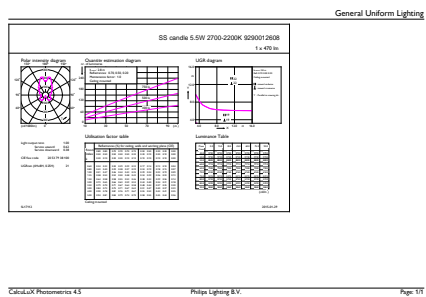

Produkt Daten

Allgemeine Informationen		Betrieb und Elektrik	
Socket	E14 [E14]	Netzfrequenz	50 to 60 Hz
Nennlebensdauer	15.000 Stunde(n)	Eingangsfrequenz	50 bis 60 Hz
Schaltzyklus	100.000	Energieverbrauch	2 4 5,5 W
Nennlebensdauer (Std.)	15.000 Stunde(n)	Lampenstrom (Nom)	50 mA
Beleuchtungstechnologie	LED	Äquivalente Leistung	40 W
EU RoHS-konform	Ja	Startzeit (Nom)	0,5 s
Lichttechnische Daten		Aufwärmzeit bis 60 % Licht	0,5 s
Farbcode	827/825/822 [CCT of 2700K/2500K/2200K]	Leistungsfaktor (Bruchteile)	0,5
Lichtfarbe	Warm/Extrawarm/Sehr warm	Spannung (Nom)	220-240 V
Nennlichtausbeute (nom.)	85 lm/W	Temperatur	
Farbkonsistenz	<6	Gehäusetemperatur (Nom)	95 °C
Farbwiedergabeindex (CRI)	80	Lichtregelung und Dimmen	
Restlichtstrom am Ende der Nennlebensdauer (Nom.)	70 %	Dimmbar	Nein
		Mechanik und Gehäuse	
		Kolbenausführung	Klar

SceneSwitch Kerzen- und Tropfenlampen

Kolbenform	B38
Genehmigung und Anwendung	
Energieverbrauch kWh/1.000 Std.	6 kWh
EyeComfort	Ja
Produktdaten	
Bestell-Produktname	LED SSW 40W B38 E14 WW CL ND 1SRT4
Gesamtbezeichnung des Produkts	LED SceneSwitch 40W B38 E14 WW CL ND 1SRT4

Abmessungsskizzen

Product	D	C
LED SSW 40W B38 E14 WW CL ND 1SRT4	38 mm	113 mm

Photometrische Daten

Spectral Power Distribution Colour – LED SSW 40W B38 E14 WW CL ND 1SRT4

General uniform lighting – LED SSW 40W B38 E14 WW CL ND 1SRT4