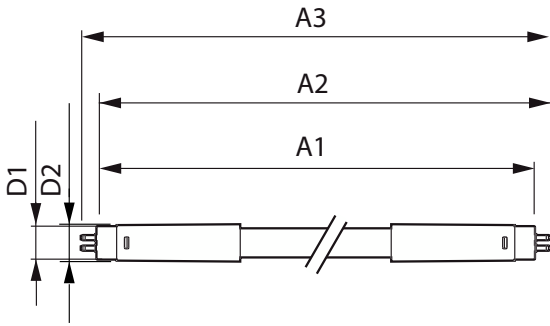

产品数据

一般資訊	
燈座基底	G5 [G5]
標稱使用壽命	30,000 h
切換週期	50,000
照明技術	LED
符合歐盟 RoHS 標準	是
照明技術	
色碼	840 [CCT of 4000K]
光束角 (Nom)	200°
光通量	1,850 lm
色彩名稱	冷白光 (CW)
相關色彩溫度 (規範)	4000 K
光效 (額定) (標準)	115.00 lm/W
色彩一致性	<6
演色性指數 (CRI)	80
LLMF 標稱壽命結束 (規範)	70 %
運轉與電力	
線路頻率	50 to 60 Hz
輸入頻率	50 至 60 Hz
耗電量	16 W
燈具電流 (最大)	175 mA
燈具電流 (最小)	70 mA
起始時間 (標稱)	0.5 s
達到 60% 光色的熱機時間	0.5 s
功率因數 (比值)	0.92
電壓 (標稱)	100-240 V
溫度	
環境溫度範圍	-20 °C 至 45 °C
T 盒上限 (正常情況)	70 °C
控制與調光	
可調光	否
機械與外罩	
產品長度	1,200 mm

Essential LEDtube T5 Mains

認證與應用	
節能燈具產品	是
核准標記	CE 標記 符合 RoHS 標準 KEMA Keur 認證
能源消耗 kWh/1000 h	- kWh

產品資料	
下訂產品名稱	CorePro LEDtube 1200mm 16W840 G5 I MX
完整產品名稱	CorePro LEDtube 1200mm 16W840 G5 I MX
完整產品代碼	871869666752100

訂單代碼	929001275212
材質 Nr. (12NC)	929001275212
分子 - 每個包裝的數量	1
EAN/UPC - 產品/乘例	8718696667521
分子 - 每一外盒包裝	20
EAN/UPC - 箱	8718696667538

二维绘图

Product	D1	D2	A1	A2	A3
CorePro LEDtube 1200mm 16W840 G5 I MX	15.8 mm	19 mm	1,149 mm	1,156.1 mm	1,163.2 mm