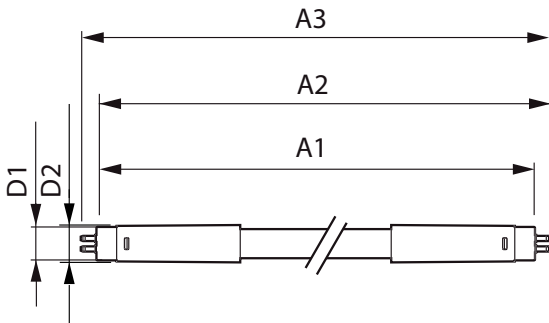

产品数据

基本資訊		起始時間 (標稱)		0.5 s
接口	G5 [G5]	至 60% 亮度的暖機時間 (標稱)	0.5 s	
標稱使用時間 (標稱)	30000 h	功率因數 (標稱)	0.92	
開關週期	50000X	電壓 (標稱)	100-240 V	
B50L70	30000 h			
照明科技		溫度		
色碼	865 [CCT of 6500K]	T 環境 (最大)	45 °C	
光通量 (標稱)	1850 lm	T 環境 (最小)	-20 °C	
光通量 (額定) (標稱)	1850 lm	T 儲存 (最大)	65 °C	
相關色溫 (標稱)	6500 K	T 儲存 (最小)	-40 °C	
色彩一致性	<6	T 盒上限 (標稱)	70 °C	
演色性指數 (標稱)	80			
標稱使用時間結束時的燈具流明維持係數 (標稱)	70 %	控制調光		
		可調光	否	
運作和電氣		機械和殼體		
輸入頻率	50 至 60 Hz	產品長度	1200 mm	
Power (Rated) (Nom)	16 W			
燈具電流 (最大)	175 mA	應用		
燈具電流 (最小)	70 mA	能源效益標籤 (EEL)	A+	

Essential LEDtube T5 Mains

節能產品	Yes
認證標誌	CE 標示 RoHS compliance KEMA Keur certificate
產品參數	
完整產品碼	871869666754500
訂購產品名稱	ESSENTIAL LEDtube 1200mm 16W865 G5 I MX

EAN/UPC - 產品	8718696667545
訂購代碼	929001275312
分子 - 各件數量	1
分子 - 每一外盒內件數	20
材質編號(12NC)	929001275312
淨重 (件)	0.162 kg

二维绘图

TLED 100-240V 16-28W 240D 6500K G5 ND

Product	D1	D2	A1	A2	A3
ESSENTIAL LEDtube 1200mm 16W865 G5 I MX	15.8 mm	19 mm	1149 mm	1156.1 mm	1163.2 mm