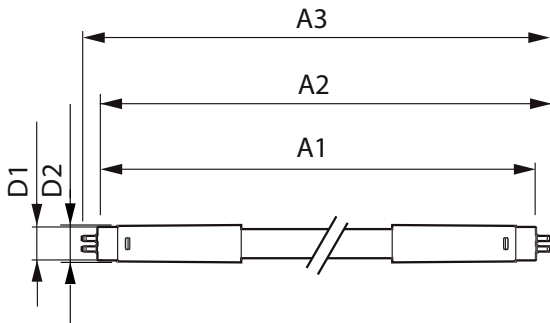

Essential LEDtube T5 Mains

節能產品	Yes
認證標誌	CE 標示 RoHS compliance KEMA Keur certificate
產品參數	
完整產品碼	871869666756900
訂購產品名稱	ESSENTIAL LEDtube 600mm 8W840 G5 I MX

EAN/UPC - 產品	8718696667569
訂購代碼	929001275412
分子 - 各件數量	1
分子 - 每一外盒內件數	20
材質編號(12NC)	929001275412
淨重 (件)	0.080 kg

二维绘图

TLED 100-240V 8-14W 4000K G5 ND

Product	D1	D2	A1	A2	A3
ESSENTIAL LEDtube 600mm 8W840 G5 I MX	15.8 mm	19 mm	549 mm	556.1 mm	563.2 mm