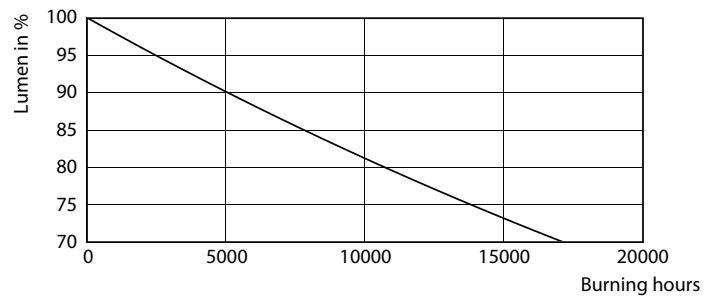

Ecofit LED zářivky T8 Mains

Fotometrické údaje

Životnost