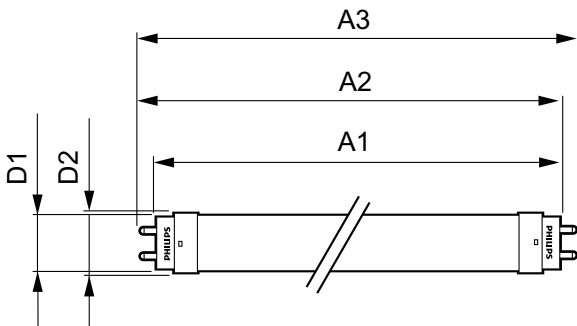

Ecofit LED zářivky T8 Mains

Mechanical and Housing

Délka výrobku	1200 mm
---------------	---------

Approval and Application

Štítek energetické účinnosti (EEL)	A+
Výrobek šetřící energii	Yes
Značky schválení	RoHS compliance CE marking KEMA Keur certificate
Spotřeba energie kWh/1000 h	16 kWh

Product Data

Úplný kód výrobku	871869969700600
-------------------	-----------------

Objednávací název produktu	Ecofit LEDtube 1200mm 16W 840 T8 I
EAN/UPC – výrobek	8718699697006
Objednávací kód	69700600
Číslování – počet v balení	1
Číslování – balení v krabici	20
Materiál č. (12NC)	929001276022
Celková hmotnost (kus)	0,215 kg

Rozměrové výkresy

TLED Ecofit EU 1200mm 16W 1600lm 4000K

Product	D1	D2	A1	A2	A3
Ecofit LEDtube 1200mm 16W 840 T8 I	25,7 mm	28 mm	1198 mm	1205 mm	1212 mm

Fotometrické údaje

LEDtube Ecofit 16W G13 840 24D ND