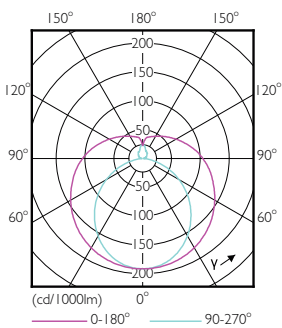

Rozměrové výkresy

TLED Ecofit EU 1200mm 16W 1600lm 4000K

Product	D1	D2	A1	A2	A3
Ecofit LEDtube 1200mm 16W 840 T8 I	25,7 mm	28 mm	1198 mm	1205 mm	1212 mm

Fotometrické údaje

LEDtube Ecofit 16W G13 840 24D ND