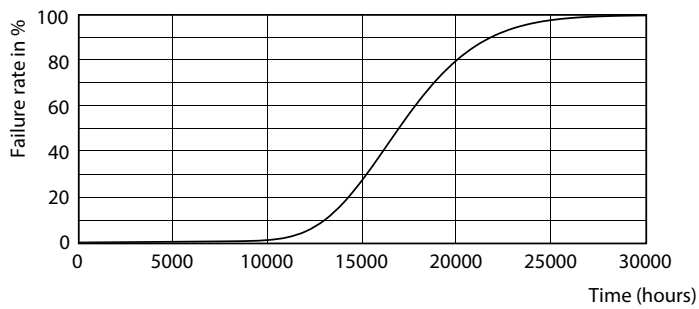

LEDtube Ecofit 16W G13 840 24D ND

Ecofit LED zářivky T8 Mains

Fotometrické údaje

LEDtube Ecofit 16W G13 840 24D ND

Životnost

LEDtube Ecofit 16W G13 840 24D ND

LEDtube Ecofit 16W G13 840 24D ND

LEDtube Ecofit 16W G13 840 24D ND