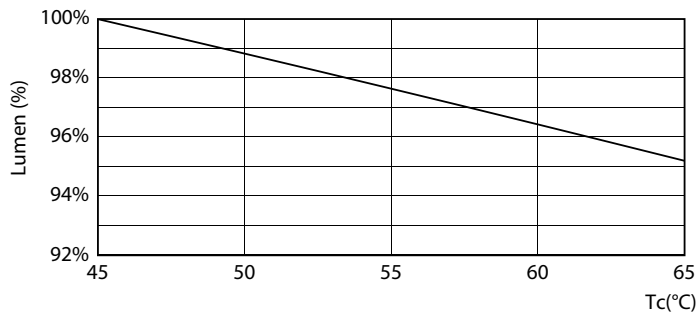

Životnost

LEDtube Ecofit 16W G13 840 24D ND