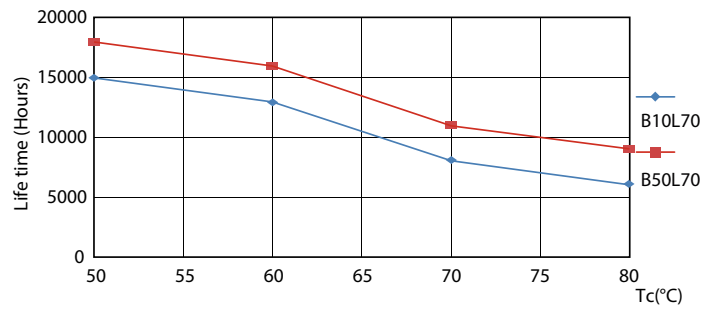

LEDtube Ecofit 16W G13 840 24D ND

LEDtube Ecofit 16W G13 840 24D ND