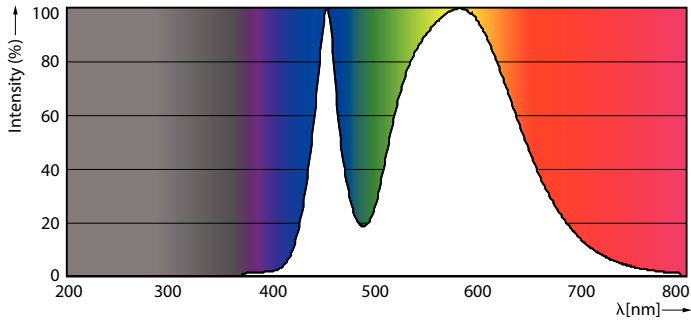

Ecofit LED zářivky T8 Mains

Fotometrické údaje

LEDtube Ecofit 16W G13 840 24D ND