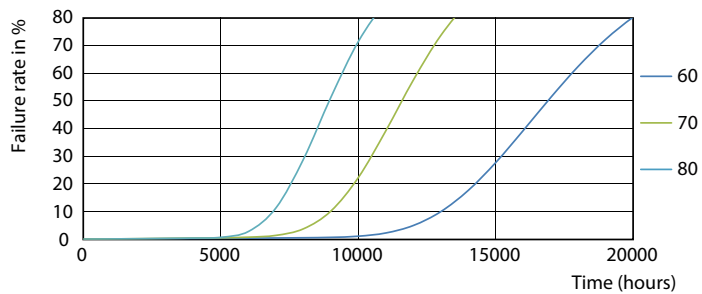

Ecofit LED zářivky T8 Mains

Životnost

LEDtube Ecofit 16W G13 840 24D ND