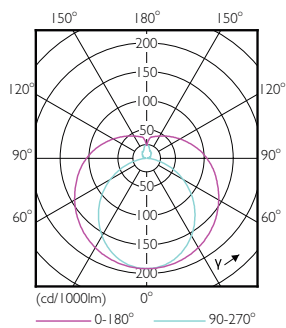

Fotometrické údaje

LEDtube Ecofit 16W G13 840 24D ND

LEDtube Ecofit 8W G13 840 24D ND