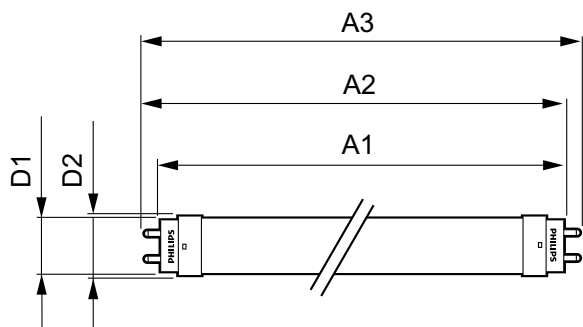

## Product Data

Úplný kód výrobku	871869959526500
-------------------	-----------------

Objednávací název produktu	Ecofit LEDtube 600mm 8W 840 T8
EAN/UPC – výrobek	8718699595265
Objednávací kód	59526500
Číslování – počet v balení	1
Číslování – balení v krabici	10
Materiál č. (12NC)	929001276202
Celková hmotnost (kus)	0,120 kg

## Rozměrové výkresy

TLED Ecofit EU 600mm 8W 800lm 4000K

Product	D1	D2	A1	A2	A3
Ecofit LEDtube 600mm 8W 840 T8	25,7 mm	28 mm	588,5 mm	595,5 mm	602,5 mm