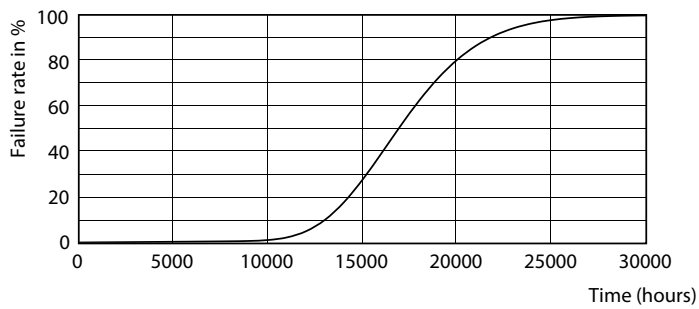

LEDtube Ecofit 16W G13 840 24D ND