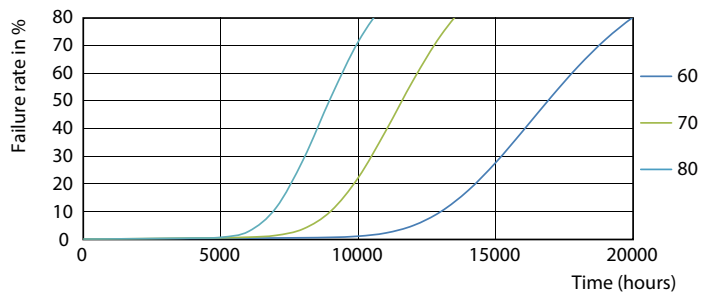

Ecofit LED zářivky T8 Mains

Životnost

LEDtube Ecofit 16W G13 840 24D ND