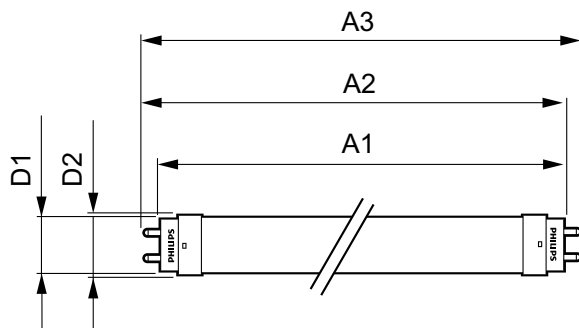

Ecofit LED zářivky T8 Mains

Mechanical and Housing

Délka výrobku 600 mm

Approval and Application

Štítek energetické účinnosti (EEL) A+
 Výrobek šetřící energii Yes
 Značky schválení RoHS compliance CE marking KEMA Keur certificate
 Spotřeba energie kWh/1000 h 8 kWh

Product Data

Úplný kód výrobku 871869969706800

Objednávací název produktu	Ecofit LEDtube 600mm 8W 865 T8 I
EAN/UPC – výrobek	8718699697068
Objednávací kód	69706800
Číslování – počet v balení	1
Číslování – balení v krabici	20
Materiál č. (12NC)	929001276322
Celková hmotnost (kus)	0,120 kg

Rozměrové výkresy

TLED Ecofit EU 600mm 8W 800lm 6500K

Product	D1	D2	A1	A2	A3
Ecofit LEDtube 600mm 8W 865 T8 I	25,7 mm	28 mm	588,5 mm	595,5 mm	602,5 mm

Fotometrické údaje

LEDtube Ecofit 16W G13 840 24D ND

LEDtube Ecofit 8W G13 865 24D ND