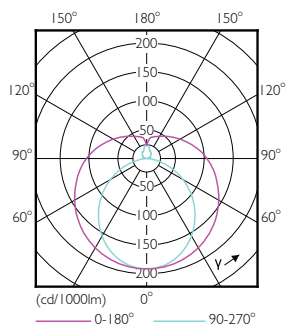

Rozměrové výkresy

TLED Ecofit EU 600mm 8W 800lm 6500K

Product	D1	D2	A1	A2	A3
Ecofit LEDtube 600mm 8W 865 T8 I	25,7 mm	28 mm	588,5 mm	595,5 mm	602,5 mm

Fotometrické údaje

LEDtube Ecofit 16W G13 840 24D ND

LEDtube Ecofit 8W G13 865 24D ND