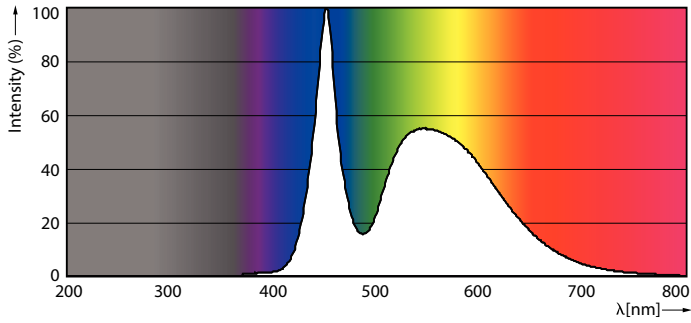

Ecofit LED zářivky T8 Mains

Fotometrické údaje

LEDtube Ecofit 16W G13 865 24D ND