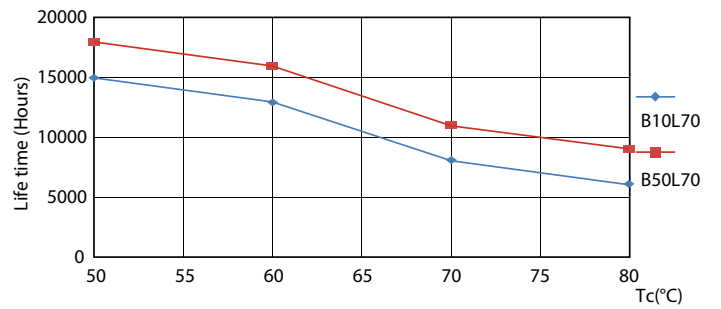

Ecofit LED zářivky T8 Mains

Fotometrické údaje

LEDtube Ecofit 16W G13 865 24D ND

Životnost

LEDtube Ecofit 16W G13 840 24D ND

LEDtube Ecofit 16W G13 840 24D ND

LEDtube Ecofit 16W G13 840 24D ND

LEDtube Ecofit 16W G13 840 24D ND