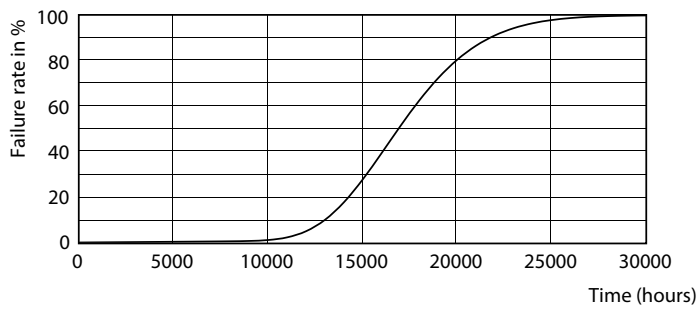

Ecofit LED zářivky T8 Mains

Fotometrické údaje

LEDtube Ecofit 16W G13 865 24D ND

Životnost

LEDtube Ecofit 16W G13 840 24D ND

LEDtube Ecofit 16W G13 840 24D ND

LEDtube Ecofit 16W G13 840 24D ND

LEDtube Ecofit 16W G13 840 24D ND