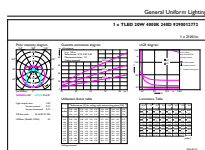

Photometric data

LEDtube HO 20W G13 740 T8 AP I G