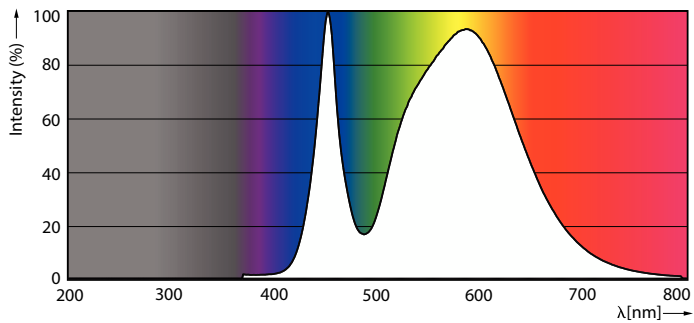

Данные о продукции

Общая информация	
Цоколь	G13 [Medium Bi-Pin Fluorescent]
Номинальный срок службы	15 000 часов
Цикл переключения	50 000
Осветительная технология	LED
Соответствие стандарту EU RoHS	Да

Технические характеристики освещения	
Код цвета	740 [CCT of 4000K]
Угол пучка света (ном.)	240 °
Светоотдача	2 100 лм
Обозначение цвета	Холодный белый (CW)
Коррелированная цветовая температура (ном.)	4000 K
Эффективность (номинальная) (ном.)	105,00 лм/Вт
Постоянство цвета	<7
Коэффициент цветопередачи (CRI)	70
Стабильность светового потока в конце номинального срока службы (ном.)	70 %

Чертеж размеров

Product	D1	D2	A1	A2	A3
LEDtube HO 1200mm 20W 740 T8 AP I G	25,7 мм	28 мм	1 198 мм	1 205 мм	1 212 мм

Фотометрические данные

Spectral Power Distribution Colour - LEDtube HO 1200mm 20W 740 T8 AP I G