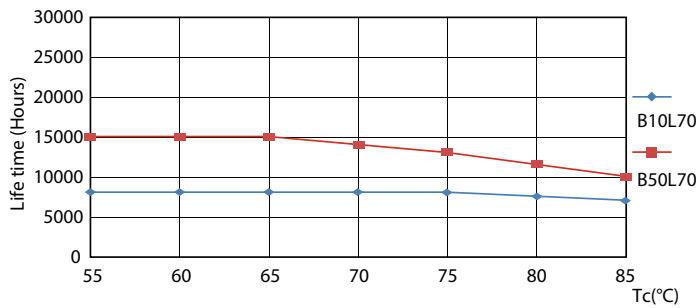

Life Expectancy Diagram - LEDtube HO 1200mm 20W 740 T8 AP I G