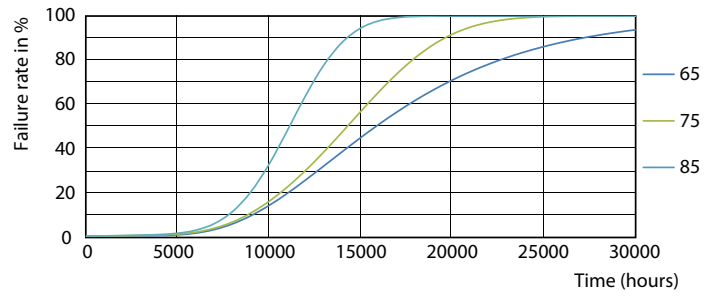

Essential LEDtube

Срок службы

Life Expectancy Diagram - LEDtube HO 1200mm 20W 740 T8 AP I G