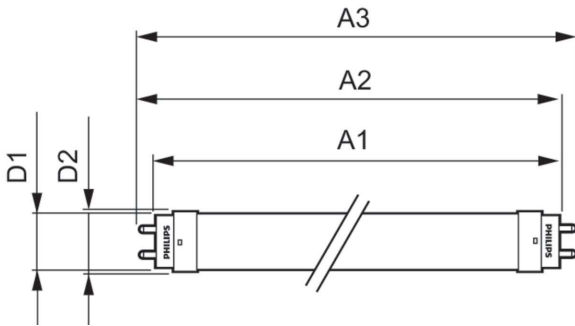

Чертеж размеров

Product	D1	D2	A1	A2	A3
LEDtube HO 1200mm 20W 740 T8 AP I G	25,7 мм	28 мм	1 198 мм	1 205 мм	1 212 мм

Фотометрические данные

Spectral Power Distribution Colour - LEDtube HO 1200mm 20W 740 T8 AP I G