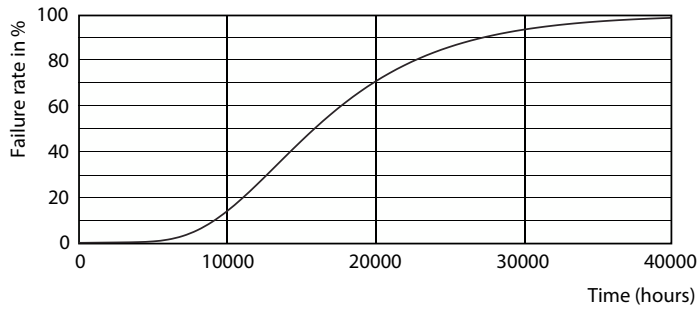

Essential LEDtube

Срок службы

Life Expectancy Diagram - LEDtube HO 1200mm 20W 740 T8 AP I G