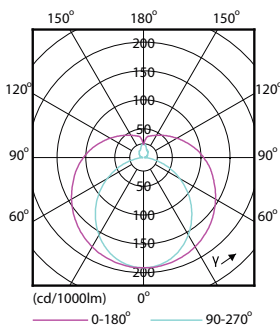

Чертеж размеров

Product	D1	D2	A1	A2	A3
LEDtube HO 1200mm 20W 740 T8 AP I G	25,7 мм	28 мм	1 198 мм	1 205 мм	1 212 мм

Фотометрические данные

Spectral Power Distribution Colour - LEDtube HO 1200mm 20W 740 T8 AP I G