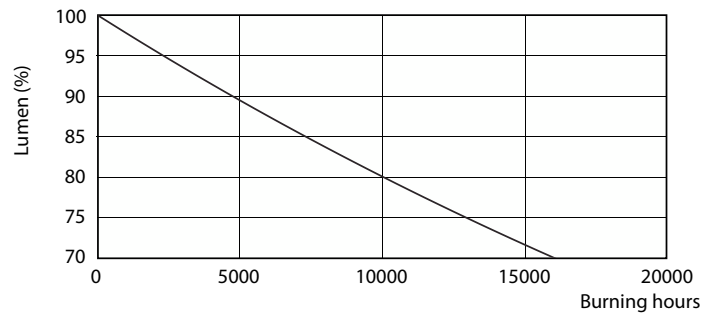

Life Expectancy Diagram - LEDtube HO 1200mm 20W 740 T8 AP I G

Lumen Maintenance Diagram - LEDtube HO 1200mm 20W 740 T8 AP I G