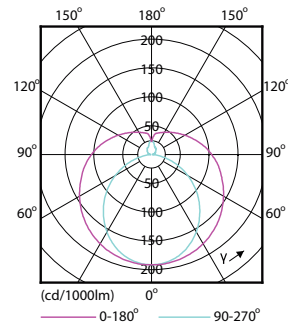

Dimensional drawing

TLED Ecofit APR HO 1200mm 4ft T8 220-240

Product	D1	D2	A1	A2	A3
LEDtube HO 1200mm 20W 765 T8 AP I G	25.7 mm	28 mm	1198 mm	1205 mm	1212 mm

Photometric data

LEDtube HO 20W G13 765 T8 AP I G