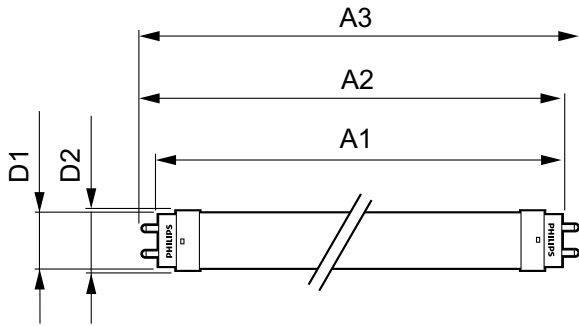

Essential LEDtube

Order product name	LEDtube HO 600mm 10W 740 T8 AP I G
EAN/UPC - Product	8718696674383
Order code	929001277408
Numerator - Quantity Per Pack	1
Numerator - Packs per outer box	10

Material Nr. (12NC)	929001277408
Net Weight (Piece)	0.120 kg

Dimensional drawing

TLED Ecofit APR HO 600mm 2ft T8 220-240V

Product	D1	D2	A1	A2	A3
LEDtube HO 600mm 10W 740 T8 AP I G	25.7 mm	28 mm	588.5 mm	595.5 mm	602.5 mm

Photometric data

LEDtube HO 10W G13 740 T8 AP I G