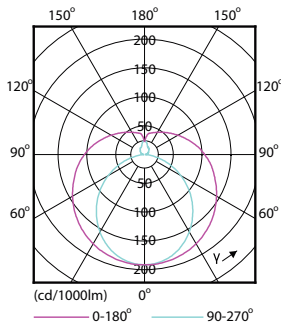

Dimensional drawing

TLED Ecofit APR HO 600mm 2ft T8 220-240V

Product	D1	D2	A1	A2	A3
LEDtube HO 600mm 10W 740 T8 AP I G	25.7 mm	28 mm	588.5 mm	595.5 mm	602.5 mm

Photometric data

LEDtube HO 10W G13 740 T8 AP I G